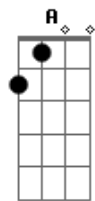

Chiclete Com Banana - Diga Pra Mim

Tom: **A**
Intro: **A D A**

E
Tchê rê tchê ts tchê
D
Tchê rê tchê ts tchê
A
Tchê oba!
E
Tchê rê tchê ts tchê
D
Tchê rê tchê ts tchê

A
Vou namorar!
Dbm
Diga pra mim
D E7 A
Se esse sorriso é desejo de me namorar
Dbm
Diga pra mim
D E7 A
Se ficas comigo, se vem serenar
Dbm
Diga pra mim
D E7 A
Se guardas na boca esse beijo que tem pra me dar
Dbm
Diga pra mim
D E7 A

"Quem me dera um coração pra te amar!"

Bm
Sem dizer nada, encontro o amor
Que abre meus braços
A
E eu estou feliz
Bm
Monte de pêlos, cabelos
Sorrisos, gemidos, teu corpo aguarda as delícias
A
Que eu sempre quis
Bm
Teu corpo amar eu vou!
A
Me deixe te namorar!
Bm
Teu corpo amar eu vou!
A
Vou sim, eu vou te amar!
Bm
Ziriguidara
Ziriguidara
A
Ziriguidô, aiê, tumtum
Ziriguidau
Bm
Ziriguidara
Ziriguidara
A
Ziriguidô

Acordes