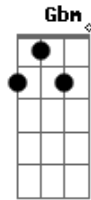

© ukulele-chords.com