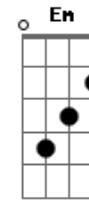

© ukulele-chords.com