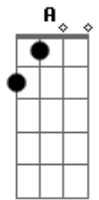

Chiclete Com Banana - Delícia Para Ti

Tom: **A**
Intro: .: (**A Dbm Gbm Gbm D E A E7**)

A Dbm Gbm D :
Ha! Ha! Delícia, aldeia na areia : refrão
E A E7 : 2x
Morena sereia, beleza de mar, uou uou uou :
A E
Caminhando por aqui e por ali nas praias do deserto
D
Saquarema, Muriqui, Però, Ilha do melo
Bm E7
Jeriquauara, Ibicuí, que eu te conheci, foi ali
A
Numa duna, nem me lembro se foi lá
E
Foi Tramandaí, Praia do Forte, Geribá
D
Me fiz amante, quando pude lhe beijar
Bm E7
Na Pedra do Elefante, Maricá
A
Andando por ali entrando lá

E
Em Itacoatiara lindas deusas moram lá
D
Trancoso, Camboinhas, Itaipu, Prainha,
Bm E7
Itaúna, Ipanema e Guarujá
A
Cantando quase entro em apuros
E
No Arraial da ajuda, dentro de Porto Seguro
D
Morri de susto, uma gatinha nuazinha me disse: passe
Bm E7
Óleo no meu busto
(A)
Vilas do Atlântico, Barra, Arpoador, ê, ê
Jaguaribe, Aleluia, Salvador,

Cabo Frio, Arraial, Parati
Canoa Quebrada, Morro de São Paulo,
Praia do Futuro, Leblon
Chiclete com Banana é quem faz esse som
Você que está curtindo, ainda tem mais de mil
Essa onda toda é o litoral do Brasil

Acordes