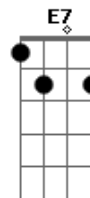

© ukulele-chords.com