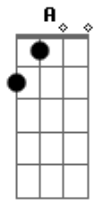

Chiclete Com Banana - Delícia Para Ti

Tom: A
Intro: .: (A Dbm Gbm Gbm D E A E7)

A Dbm Gbm D :
Ha! Ha! Delícia, aldeia na areia : refrão
E A E7 : 2x
A E
Morena sereia, beleza de mar, uou uou uou :
A E
Caminhando por aqui e por ali nas praias do deserto
D
Saquarema, Muriqui, Però, Ilha do melo
Bm E7
Jeriquauara, Ibicuí, que eu te conheci, foi ali
A
Numa duna, nem me lembro se foi lá
E
Foi Tramandaí, Praia do Forte, Geribá
D
Me fiz amante, quando pude lhe beijar
Bm E7
Na Pedra do Elefante, Maricá
A
Andando por ali entrando lá

E
Em Itacoatiara lindas deusas moram lá
D
Trancoso, Camboinhas, Itaipu, Prainha,
Bm E7
Itaúna, Ipanema e Guarujá
A
Cantando quase entro em apuros
E
No Arraial da ajuda, dentro de Porto Seguro
D
Morri de susto, uma gatinha nuazinha me disse: passe
Bm E7
Óleo no meu busto
(A)
Vilas do Atlântico, Barra, Arpoador, ê, ê
Jaguaribe, Aleluia, Salvador,

Cabo Frio, Arraial, Parati
Canoa Quebrada, Morro de São Paulo,
Praia do Futuro, Leblon
Chiclete com Banana é quem faz esse som
Você que está curtindo, ainda tem mais de mil
Essa onda toda é o litoral do Brasil

Acordes