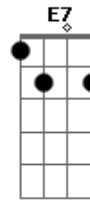

© ukulele-chords.com