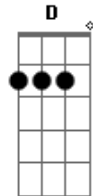

© ukulele-chords.com