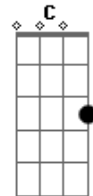

© ukulele-chords.com