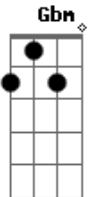

ukulele-chords.com