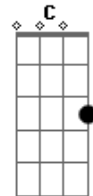

ukulele-chords.com