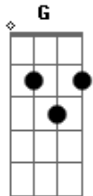

Chiclete Com Banana - De um Grito Aí

Tom: G

Em Am
É o amor
O camaleão se apaixonou
Am B Em
Trocou sua pele sensual e colorida
(B C Db) D G
Pra ficar mais bonito na avenida
B C
E daí meu bem
B
Você pode gritar
Am
Ah! Que beijo bom
Meu amor só você vai me dar

Em
É eu quero levar
Você
Am
Pra mim
B C
Tu és a linda flor
B7
Hoje eu vou te amar
E
Dê um grito aí
Gbm
Faça a festa pra valer, lelé
B
Quero ver você dançar
E
Quero relaxar e responder
B7
Te amo

Acordes

ukulele-chords.com