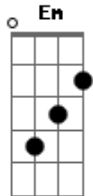

ukulele-chords.com