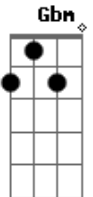

© ukulele-chords.com