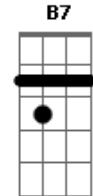

ukulele-chords.com