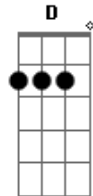

ukulele-chords.com