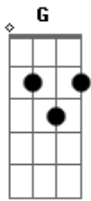

Chiclete Com Banana - De Bem Com a Vida

Tom: D

(intro) D Bm

D Bm
Não vou dizer não à vida

D Bm
Não tenho porque parar

D Bm
Se o momento é agora

G A D
Não vou deixar escapar

D Bm
Se tens a faca e o queijo

D Bm
Então por que não cortar?

D Bm
Se o bem e o mal andam juntos

G A D

Então no que acreditar?

G A D
Tenho um segredo prá isso

G A D
Que só o tempo lhe dá

G A D
E não se pode ter medo

G A D
Nem de seguir nem de sonhar

Bm A
Quero ser herói e não bandido

Bm A
Já perdi o medo de pecar

Bm A
Quero estar curado e não ferido

G A
Se a chuva cair

G A
Não vai me molhar

Acordes

© ukulele-chords.com

© ukulele-chords.com