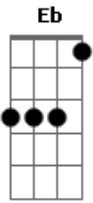

Chiclete Com Banana - Cometa Mambembe

Tom: Eb
Intro: Fm Bb
Ab G Fm

Fm
Quando a estrela brilhar na cabeleira
E o galope acordar na beira-mar Bbm
Bem-te-vi e a canção na goiabeira
Brisa lua no mato pra cheirar Fm
No cometa da guitarra baiana

Bbm
Ou nas cores da calda do pavão
Zanzibar, tuaregues e patufás
Fm F7
Anda luzes de Gandhi coração
Bb Dm
Tenha fé no azul que ta no frevo.
Ab
Que o azul é a cor da alegria.
Gm
É um cavalo mambembe sem relevo.
Gb F F7
No galope de Olinda pra Bahia

Acordes

© ukulele-chords.com