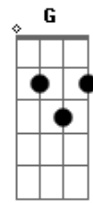

© ukulele-chords.com