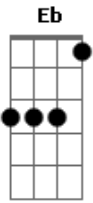

Chiclete Com Banana - Cometa Mambembe

Tom: Eb
Intro: Fm Bb
Ab G Fm

Fm
Quando a estrela brilhar na cabeleira
E o galope acordar na beira-mar
Bem-te-vi e a canção na goiabeira
Fm
Brisa lua no mato pra cheirar
No cometa da guitarra baiana

Bbm
Ou nas cores da calda do pavão
Zanzibar, tuaregues e patufás
Fm F7
Anda luzes de Gandhi coração
Bb Dm
Tenha fé no azul que ta no frevo.
Ab
Que o azul é a cor da alegria.
Gm
É um cavalo mambembe sem relevo.
Gb F F7
No galope de Olinda pra Bahia

Acordes

© ukulele-chords.com