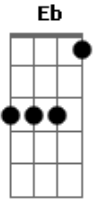

Chiclete Com Banana - Cometa Mambembe

Tom: Eb
Intro: Fm Bb
Ab G Fm

Fm
Quando a estrela brilhar na cabeleira
E o galope acordar na beira-mar
Bem-te-vi e a canção na goiabeira
Fm
Brisa lua no mato pra cheirar
No cometa da guitarra baiana

Bbm
Ou nas cores da calda do pavão
Zanzibar, tuaregues e patufás
Fm F7
Anda luzes de Gandhi coração
Bb Dm
Tenha fé no azul que ta no frevo.
Ab
Que o azul é a cor da alegria.
Gm
É um cavalo mambembe sem relevo.
Gb F F7
No galope de Olinda pra Bahia

Acordes

© ukulele-chords.com