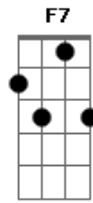

© ukulele-chords.com