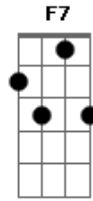

© ukulele-chords.com