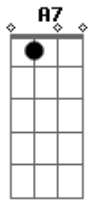

© ukulele-chords.com