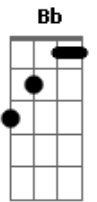

Chiclete Com Banana - Chiclete Sem Moderação

Tom: A

A B
 Ei amor parei no seu sorriso seu sorriso me flechou
 A B
 Ei gatinha me chama de painho que eu te chamo de mainha
 Bm Gbm Bm Gbm
 Te levo pra Bahia meu bem, te encho de alegria também
 A Bm D E
 Pro Camaleão ficar numa boa, te faço minha Camaleoa

 A E D
 Parara ou, parara ei vem comigo
 E A E
 Vem Chicletear
 A E D E
 Parara ou, parara ei abra um Sorriso e
 A
 Vem me amar

Acordes

© ukulele-chords.com

© ukulele-chords.com

© ukulele-chords.com

© ukulele-chords.com