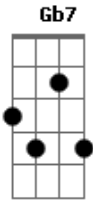

© ukulele-chords.com