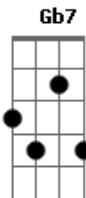

© ukulele-chords.com