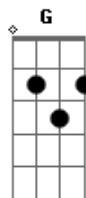

© ukulele-chords.com