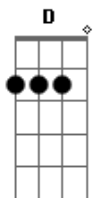

Chiclete Com Banana - Bala na agulha

Tom: D

(Alexandre Peixeeto Garrido)

Bm
 Oh! Oh! Oh! Oh! Oh! Oh!... Oh! Oh! Oh!
Gb7
 Oh! Oh! Oh! Oh! Oh! Oh!... Oh! Oh! Oh!
Bm
 Oh! Oh! Oh! Oh! Oh! Oh!... Oh! Oh! Oh!...
Gb7 **Bm**
 Eu quero ver perequetê, purucutu, paracatá (bis)
Gb7 **Bm**
 Eu só vou fazer se você fizer também
Gb7 **Bm**
 Eu só vou fazer se você fizer também
Gb7 **Bm**
 Quero ver você dançar, quero ver você suar
G **Gb7**
 Quero ver você me amar, me amar,
Bm
 me amar, me amar
Gb7

Vem pra cá, vem pra cá, vem pra cá
Bm
 vem pra cá

Vem pra cá, vem pra cá
Gb7
 pra cá, pra cá, pra cá... (bis)
Bm

É nesse embalo que te embala,
Gb7
 e nesse embalo a gente embola
Bm

É nesse embalo que se rola,
Gb7
 bala na agulha pra tocar na radiola
Bm

Na balada, na calada da noite, azaração
A **G** **D**
 Pegue, sacode, pegue, sacode
Gb7 **Bm**

Madrugada na sacada, saquei a vibração
A **G** **D**
 Vi você chegar, frisson no coração
Gb7 **Bm**

Acordes