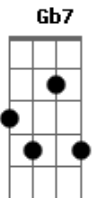

© ukulele-chords.com