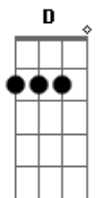

Chiclete Com Banana - Bala na agulha

Tom: D

(Alexandre Peixeeto Garrido)

Bm
Oh! Oh! Oh! Oh! Oh! Oh!... Oh! Oh! Oh!
Gb7
Oh! Oh! Oh! Oh! Oh! Oh!... Oh! Oh! Oh!
Bm
Oh! Oh! Oh! Oh! Oh! Oh!... Oh! Oh! Oh!...
Gb7 **Bm**
Eu quero ver perequetê, purucutu, paracatá (bis)
Gb7 **Bm**
Eu só vou fazer se você fizer também
Gb7 **Bm**
Eu só vou fazer se você fizer também
Gb7 **Bm**
Quero ver você dançar, quero ver você suar
G **Gb7**
Quero ver você me amar, me amar,
Bm
me amar, me amar
Gb7

Vem pra cá, vem pra cá, vem pra cá
Bm
vem pra cá
Gb7
Vem pra cá, vem pra cá
Bm
pra cá, pra cá, pra cá... (bis)
Gb7
É nesse embalo que te embala,
Bm
e nesse embalo a gente embola
Gb7
É nesse embalo que se rola,
Bm
bala na agulha pra tocar na radiola
A **G** **D**
Na balada, na calada da noite, azaração
Gb7 **Bm**
Pegue, sacode, pegue, sacode
A **G** **D**
Madrugada na sacada, saquei a vibração
Gb7 **Bm**
Vi você chegar, frisson no coração

Acordes

© ukulele-chords.com