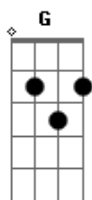

© ukulele-chords.com