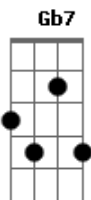

© ukulele-chords.com