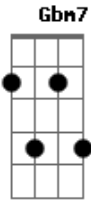

Chiclete Com Banana - Amor Perfeito

tom: D

D

Em7 **A7** **Em7** **A7**

A7 **Em7** **A7** **Em7** **A7** **Em7** **A7**

Fecho os olhos pra não ver passar o tempo, sinto falta de você
 Anjo bom, amor perfeito no meu peito, sem você não sei viver
 Então, vem que eu conto os dias conto as horas pra te ver
 Eu não consigo te esquecer
 Cada minuto é muito tempo sem você, sem vocêeeeeee
 Os segundos vão passando lentamente, não tem hora pra chegar
 Até quando te querendo te amando, coração quer te encontrar
 Então, vem que nos meus braços esse amor é uma canção

Em7 **A7** **G** **A7** **Em7** **A7** **G** **D**

Acordes

© ukulele-chords.com

© ukulele-chords.com

© ukulele-chords.com

© ukulele-chords.com

© ukulele-chords.com

© ukulele-chords.com