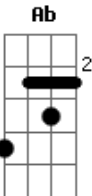

© ukulele-chords.com