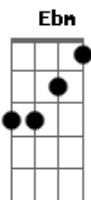

© ukulele-chords.com

© ukulele-chords.com