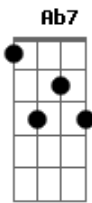

Chiclete Com Banana - Abraço de Quintal

tom:

Intro: Dbm B G

Dbm
Eu quero beijo em peso

Ab7
Abraço de quintal

Dbm
Do seu amor eu quero tonelada

Um terço para um berço

Ab7
Num quarto tropical

Na fé do mundo eu vejo, madrugada

B Dbm

Acordes

© ukulele-chords.com

© ukulele-chords.com

© ukulele-chords.com

© ukulele-chords.com

Atrás da cortina manhã não demora

B Dbm

Café, batucada me chama pra ver

B Dbm

No jogo do tempo a vida tem hora

B Dbm

No meu firmamento só brilha você

Dbm Ab7

Vumbora embora, vem simbora