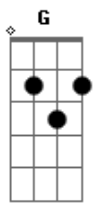

Chiclete Com Banana - Abraço de Quintal

tom:

Intro: Dbm B G

Dbm
Eu quero beijo em peso

Ab7
Abraço de quintal

Dbm
Do seu amor eu quero tonelada

Um terço para um berço

Ab7
Num quarto tropical

Na fé do mundo eu vejo, madrugada

B Dbm

Acordes

© ukulele-chords.com

© ukulele-chords.com

© ukulele-chords.com

© ukulele-chords.com

Atrás da cortina manhã não demora

B Dbm

Café, batucada me chama pra ver

B Dbm

No jogo do tempo a vida tem hora

B Dbm

No meu firmamento só brilha você

Dbm Ab7

Vumbora embora, vem simbora