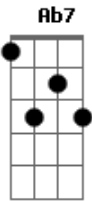

Chiclete Com Banana - Abraço de Quintal

tom:

Intro: Dbm B G

Dbm
 Eu quero beijo em peso
 Abraço de quintal Ab7
 Do seu amor eu quero tonelada Dbm
 Um terço para um berço Ab7
 Num quarto tropical B
 Na fé do mundo eu vejo, madrugada Dbm

Acordes

© ukulele-chords.com

© ukulele-chords.com

© ukulele-chords.com

© ukulele-chords.com

Atrás da cortina manhã não demora B Dbm
 Café, batucada me chama pra ver B Dbm
 No jogo do tempo a vida tem hora B Dbm
 No meu firmamento só brilha você Dbm Ab7
 Vumbora embora, vem simbora Dbm
 O nosso love tá na hora Ab7
 Quem é de briga tá por fora Dbm
 Eu sou de beijo, quero um beijo agora