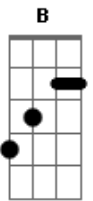

Chiclete Com Banana - Abraço de Quintal

tom:

Intro: Dbm B G

Dbm
 Eu quero beijo em peso
 Abraço de quintal Ab7
 Do seu amor eu quero tonelada Dbm
 Um terço para um berço Ab7
 Num quarto tropical B
 Na fé do mundo eu vejo, madrugada Dbm

Acordes

© ukulele-chords.com

© ukulele-chords.com

© ukulele-chords.com

© ukulele-chords.com

Atrás da cortina manhã não demora B Dbm
 Café, batucada me chama pra ver B Dbm
 No jogo do tempo a vida tem hora B Dbm
 No meu firmamento só brilha você Dbm Ab7
 Vumbora embora, vem simbora Dbm
 O nosso love tá na hora Ab7
 Quem é de briga tá por fora Dbm
 Eu sou de beijo, quero um beijo agora