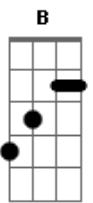

Chiclete Com Banana - Abraço de Quintal

tom:

Intro: Dbm B G

Dbm
Eu quero beijo em peso

Ab7
Abraço de quintal

Dbm
Do seu amor eu quero tonelada

Um terço para um berço

Ab7
Num quarto tropical

Na fé do mundo eu vejo, madrugada

B Dbm

Acordes

© ukulele-chords.com

© ukulele-chords.com

© ukulele-chords.com

© ukulele-chords.com

Atrás da cortina manhã não demora

B Dbm

Café, batucada me chama pra ver

B Dbm

No jogo do tempo a vida tem hora

B Dbm

No meu firmamento só brilha você

Dbm Ab7

Vumbora embora, vem simbora