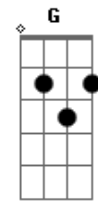

© ukulele-chords.com