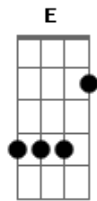

© ukulele-chords.com