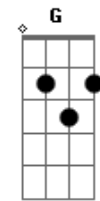

© ukulele-chords.com