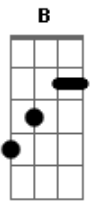

© ukulele-chords.com