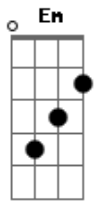

© ukulele-chords.com