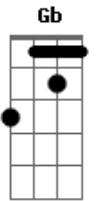

© ukulele-chords.com