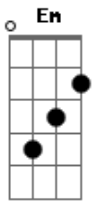

© ukulele-chords.com