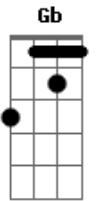

© ukulele-chords.com