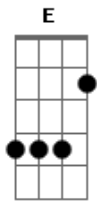

© ukulele-chords.com