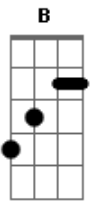

© ukulele-chords.com