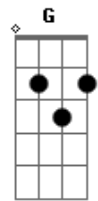

© ukulele-chords.com