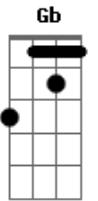

© ukulele-chords.com