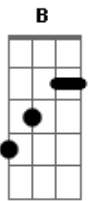

© ukulele-chords.com