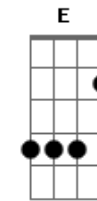

© ukulele-chords.com