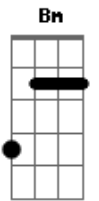

© ukulele-chords.com