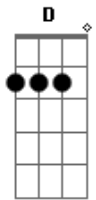

© ukulele-chords.com

© ukulele-chords.com