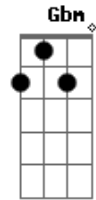

Chiclete Com Banana - 100% Você

Tom: A

Vocalização: A Dbm D E

Vocalização: A Dbm D E

A
Um céu sem estrelas
Dbm
Uma praia sem mar
D
Um amor sem carinho
Dm
Romance sem par
A
Carnaval sem festa
Dbm
Um jardim sem flor
D E
É assim que eu me sinto, longe do seu amor...

Gbm Dbm
Como enganar um coração, tão ligado nesse amor
D
como viver a minha vida, sem teu jeito sedutor
Bm E
Não da mais pra segurar, to viciado em Voceeeeeee!

A Dbm
Não dá! Não dá! Pra ficar! Pra ficar!
D E
Sem te ver, já estou ficando louco,
A Dbm
Não dá! Não dá! Pra ficar! Pra ficar!
D E A
Sem te ver, sou 100% você

A
Estrada sem rumo
Dbm
Saudade sem dor
D
TV sem novela
Dm
Arco-íris sem cor
A
Chiclete sem Nana
Dbm
Verão sem calor
D E
É assim que eu me sinto, longe do seu amor...

Gbm Dbm
Como enganar um coração, tão ligado nesse amor
D
como viver a minha vida, sem teu jeito sedutor
Bm E
Não da mais pra segurar, to viciado em Voceeeeeee!

A Dbm
Não dá! Não dá! Pra ficar! Pra ficar!
D E
Sem te ver, já estou ficando louco
A Dbm
Não dá! Não dá! Pra ficar! Pra ficar!
D E A
Sem te ver, sou 100% você

(vocalização)
(repete tudo)

Acordes

© ukulele-chords.com

© ukulele-chords.com

© ukulele-chords.com

© ukulele-chords.com

© ukulele-chords.com

© ukulele-chords.com

© ukulele-chords.com