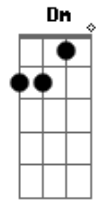

© ukulele-chords.com

© ukulele-chords.com