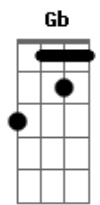

© ukulele-chords.com