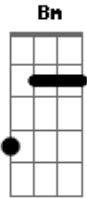

Chicabana - Superman a Liga da Justiça

Tom: **D**
Intro: **D Em D Em Bm A7**

D Super-Man ficou fraco,
A7 **D** O Pingüim jogou criptonita
Em **A7** **D** Lex Luthor e Coringa roubaram laço da Mulher Maravilha (2x)
D Liga da Justiça toda dominada, (2x)
A7 **D** Agora só tem uma saída!

Refrão 8x:
D **A7** Foge! Foge Mulher Maravilha
D

Foge! Foge! Com Super-Man

D **A7** **D** Você é minha Maravilha e eu sou seu Super-Man,
A7 **D** E no swing da Chica eu quero ver você meu bem! (2x)

D **Em** Liga da Justiça toda dominada, (2x)
A7 **D** Agora só tem uma saída!

Refrão 8x:
D **A7** Foge! Foge Mulher Maravilha
D Foge! Foge! Com Super-Man

D **A7** Super amigos, Salvador City! (4x)

Acordes

© ukulele-chords.com

© ukulele-chords.com

© ukulele-chords.com

© ukulele-chords.com