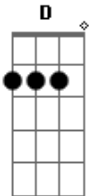

Chicabana - Superman a Liga da Justiça

Tom: **D**
Intro: **D Em D Em Bm A7**

D Super-Man ficou fraco,
A7 **D** O Pingüim jogou criptonita
Em **A7** **D** Lex Luthor e Coringa roubaram laço da Mulher Maravilha (2x)
D Liga da Justiça toda dominada, (2x)
A7 **D** Agora só tem uma saída!

Refrão 8x:
D **A7** Foge! Foge Mulher Maravilha
D

Foge! Foge! Com Super-Man

D **A7** **D** Você é minha Maravilha e eu sou seu Super-Man,
A7 **D** E no swing da Chica eu quero ver você meu bem! (2x)

D **Em** Liga da Justiça toda dominada, (2x)
A7 **D** Agora só tem uma saída!

Refrão 8x:
D **A7** Foge! Foge Mulher Maravilha
D Foge! Foge! Com Super-Man

D **A7** Super amigos, Salvador City! (4x)

Acordes