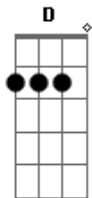

Chicabana - Superman a Liga da Justiça

Tom: **D**
Intro: **D Em D Em Bm A7**

D Super-Man ficou fraco,
A7 **D** O Pingüim jogou criptonita
Em **A7** **D** Lex Luthor e Coringa roubaram laço da Mulher Maravilha (2x)
D Liga da Justiça toda dominada, (2x)
A7 **D** Agora só tem uma saída!

Refrão 8x:
D **A7** Foge! Foge Mulher Maravilha
D

Foge! Foge! Com Super-Man

D **A7** **D** Você é minha Maravilha e eu sou seu Super-Man,
A7 **D** E no swing da Chica eu quero ver você meu bem! (2x)

D **Em** Liga da Justiça toda dominada, (2x)
A7 **D** Agora só tem uma saída!

Refrão 8x:
D **A7** Foge! Foge Mulher Maravilha
D Foge! Foge! Com Super-Man

D **A7** Super amigos, Salvador City! (4x)

Acordes