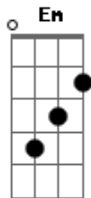

© ukulele-chords.com