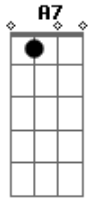

Refrão 8x:
D **A7** Foge! Foge Mulher Maravilha
D

Foge! Foge! Com Super-Man

D **A7** **D** Você é minha Maravilha e eu sou seu Super-Man,
A7 **D** E no swing da Chica eu quero ver você meu bem! (2x)

D **Em** Liga da Justiça toda dominada, (2x)
A7 **D** Agora só tem uma saída!

Refrão 8x:
D **A7** Foge! Foge Mulher Maravilha
D Foge! Foge! Com Super-Man

D **A7** Super amigos, Salvador City! (4x)

Acordes

© ukulele-chords.com

© ukulele-chords.com

© ukulele-chords.com

© ukulele-chords.com