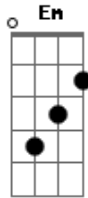

© ukulele-chords.com