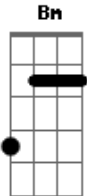

Chicabana - Superman a Liga da Justiça

Tom: **D**
Intro: **D Em D Em Bm A7**

D Super-Man ficou fraco,
A7 **D** O Pingüim jogou criptonita
Em **A7** **D** Lex Luthor e Coringa roubaram laço da Mulher Maravilha (2x)
D Liga da Justiça toda dominada, (2x)
A7 **D** Agora só tem uma saída!

Refrão 8x:
D **A7** Foge! Foge Mulher Maravilha
D

Foge! Foge! Com Super-Man

D **A7** **D** Você é minha Maravilha e eu sou seu Super-Man,
A7 **D** E no swing da Chica eu quero ver você meu bem! (2x)

D **Em** Liga da Justiça toda dominada, (2x)
A7 **D** Agora só tem uma saída!

Refrão 8x:
D **A7** Foge! Foge Mulher Maravilha
D Foge! Foge! Com Super-Man

D **A7** Super amigos, Salvador City! (4x)

Acordes

© ukulele-chords.com

© ukulele-chords.com

© ukulele-chords.com

© ukulele-chords.com