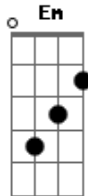

© ukulele-chords.com