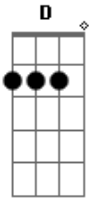

Chicabana - Superman a Liga da Justiça

Tom: **D**
Intro: **D Em D Em Bm A7**

D Super-Man ficou fraco,
A7 **D** O Pingüim jogou criptonita
Em **A7** **D** Lex Luthor e Coringa roubaram laço da Mulher Maravilha (2x)
D Liga da Justiça toda dominada, (2x)
A7 **D** Agora só tem uma saída!

Refrão 8x:
D **A7** Foge! Foge Mulher Maravilha
D

Foge! Foge! Com Super-Man

D **A7** **D** Você é minha Maravilha e eu sou seu Super-Man,
A7 **D** E no swing da Chica eu quero ver você meu bem! (2x)

D **Em** Liga da Justiça toda dominada, (2x)
A7 **D** Agora só tem uma saída!

Refrão 8x:
D **A7** Foge! Foge Mulher Maravilha
D Foge! Foge! Com Super-Man

D **A7** Super amigos, Salvador City! (4x)

Acordes