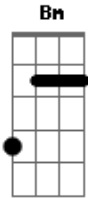

Chicabana - Superman a Liga da Justiça

Tom: **D**
Intro: **D Em D Em Bm A7**

D Super-Man ficou fraco,
A7 **D** O Pingüim jogou criptonita
Em **A7** **D** Lex Luthor e Coringa roubaram laço da Mulher Maravilha (2x)
D Liga da Justiça toda dominada, (2x)
A7 **D** Agora só tem uma saída!

Refrão 8x:
D **A7** Foge! Foge Mulher Maravilha
D

Foge! Foge! Com Super-Man

D **A7** **D** Você é minha Maravilha e eu sou seu Super-Man,
A7 **D** E no swing da Chica eu quero ver você meu bem! (2x)

D **Em** Liga da Justiça toda dominada, (2x)
A7 **D** Agora só tem uma saída!

Refrão 8x:
D **A7** Foge! Foge Mulher Maravilha
D Foge! Foge! Com Super-Man

D **A7** Super amigos, Salvador City! (4x)

Acordes

© ukulele-chords.com

© ukulele-chords.com

© ukulele-chords.com

© ukulele-chords.com