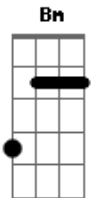

Chicabana - Superman a Liga da Justiça

Tom: **D**
Intro: **D Em D Em Bm A7**

D Super-Man ficou fraco,
A7 **D** O Pingüim jogou criptonita
Em **A7** **D** Lex Luthor e Coringa roubaram laço da Mulher Maravilha (2x)
D Liga da Justiça toda dominada, (2x)
A7 **D** Agora só tem uma saída!

Refrão 8x:
D **A7** Foge! Foge Mulher Maravilha
D

Foge! Foge! Com Super-Man

D **A7** **D** Você é minha Maravilha e eu sou seu Super-Man,
A7 **D** E no swing da Chica eu quero ver você meu bem! (2x)

D **Em** Liga da Justiça toda dominada, (2x)
A7 **D** Agora só tem uma saída!

Refrão 8x:
D **A7** Foge! Foge Mulher Maravilha
D Foge! Foge! Com Super-Man

D **A7** Super amigos, Salvador City! (4x)

Acordes

© ukulele-chords.com

© ukulele-chords.com

© ukulele-chords.com

© ukulele-chords.com