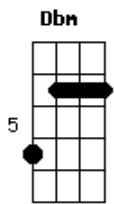

© ukulele-chords.com

© ukulele-chords.com