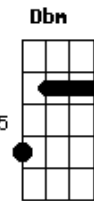

Gbm Dbm
Eu não vejo a hora de poder te ver
Gbm Bm
Pra poder ficar bem de pertinho e te dizer
E
O quanto eu te amo

A E Gbm
E quando o sol se pôr, meu amor
D A
Lembra que eu sempre estarei com você
E Gbm
Um sinal de nós dois
D A
No nosso amor, o pôr do sol

(A E Gbm D)
(A E Gbm D)

Acordes

© ukulele-chords.com

© ukulele-chords.com

© ukulele-chords.com

© ukulele-chords.com

© ukulele-chords.com

ukulele-chords.com