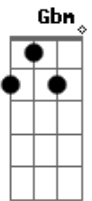

© ukulele-chords.com