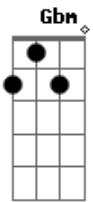

© ukulele-chords.com