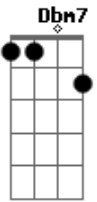

© ukulele-chords.com