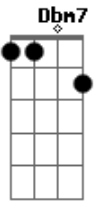

© ukulele-chords.com