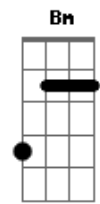

© ukulele-chords.com