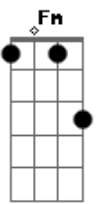

© ukulele-chords.com