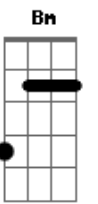

© ukulele-chords.com