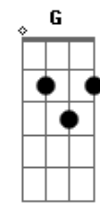

© ukulele-chords.com