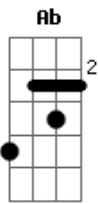

© ukulele-chords.com