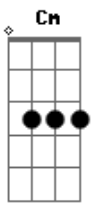

© ukulele-chords.com