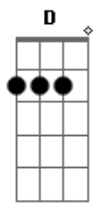

Chicabana - Bota Pra Ferver

Tom: **D**
Intro: **Cm Ab Fm Gm**

Bm
No céu azul destino das estrelas
Onde o vento sentiu a flor **G**
A vida, bota pra ferver **A Bm**
Bm
Sabor de mel tempero de perfumes
Sou louco por você **G**
A Bm
Mas a vida, bota pra ferver
D
Nessa constelação de luz neon
A

Herança do batom cor de maçã
G Bm
Gritei pro céu, iô iô iô iô iô iô
D
Agora a nave mãe vai decolar
A
Eu já não posso mais te dar a mão
G Bm
Fiquei pinel, iô iô iô iô iô iô

Eu disse
Bm
Bota pra ferver, no caldeirão do amor
G
Bota pra ferver, a ilusão e a dor
A Bm G A
Bota pra ferver, Um rio de lagrimas

Acordes

© ukulele-chords.com