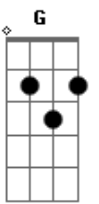

© ukulele-chords.com