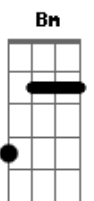

© ukulele-chords.com