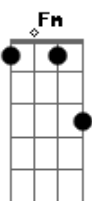

© ukulele-chords.com