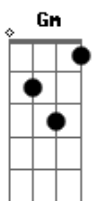

© ukulele-chords.com