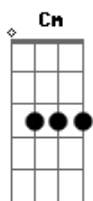

© ukulele-chords.com

© ukulele-chords.com