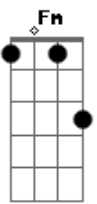

© ukulele-chords.com