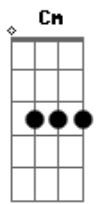

© ukulele-chords.com