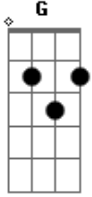

© ukulele-chords.com