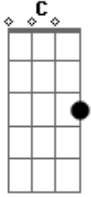

Chicabana - Ai Se Eu Te Pego

Tom: C
Intro: C G Am F

C G Am F
Sábado, no forró
C G Am F
Chicabana começou a tocar
C G Am F
E passou a menina mais linda
C G Am F
Tomei coragem e comecei a falar

C G
Nossa, nossa
Am F
Assim você me mata
C G Am F
Ai se eu te pego ai ai se eu te pego
C G Am F
Delícia, delícia assim você me mata
C G Am F
Ai se eu te pego ai ai se eu te pego (2x)

Acordes

© ukulele-chords.com