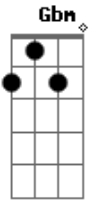

© ukulele-chords.com