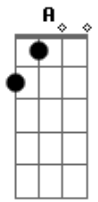

Chicabana - Acelera Aê

Tom: **A**
Intro: **Gbm Bm Db Gbm**

Gbm
Nesse lance bom nesse ritmo tudo pode rolar

Já sei onde vou nessa onda tô doído a fim de dançar
Bm Db
Solte o som pra animar a noite, dj
Bm Db
Todo mundo ligado noite do bem

Refrão:
D E Gbm
Aceleraê o coração
D E Gbm

Hoje é dia de ivete
D E Gbm
Aceleraê o coração
D Db
Aaaaah (2x)

Bm Gbm
Mão com mão, eu, você, curtição, o bit é bom
Bm Gbm
Pense bem, mente sã, corpo são
Bm Gbm
Tô feliz, tô afim, tô legal e nesse astral
Bm Db
Vou ficar até amanhecer

(Refrão 2x)

Acordes

© ukulele-chords.com