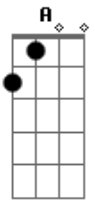

Chicabana - Acelera Aê

Tom: **A**
Intro: **Gbm Bm Db Gbm**

Gbm
Nesse lance bom nesse ritmo tudo pode rolar

Já sei onde vou nessa onda tô doído a fim de dançar
Bm Db
Solte o som pra animar a noite, dj
Bm Db
Todo mundo ligado noite do bem

Refrão:
D E Gbm
Aceleraê o coração
D E Gbm

Hoje é dia de ivete
D E Gbm
Aceleraê o coração
D Db
Aaaaah (2x)

Bm Gbm
Mão com mão, eu, você, curtição, o bit é bom
Bm Gbm
Pense bem, mente sã, corpo são
Bm Gbm
Tô feliz, tô afim, tô legal e nesse astral
Bm Db
Vou ficar até amanhecer

(Refrão 2x)

Acordes

© ukulele-chords.com