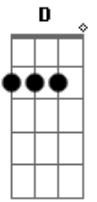

© ukulele-chords.com