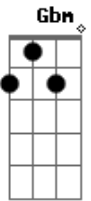

© ukulele-chords.com