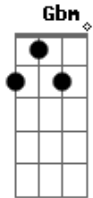

© ukulele-chords.com