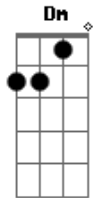

© ukulele-chords.com