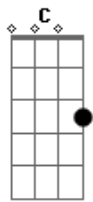

Chi Lenno - Sua Força

tom:

Intro: D D D D
 Gbm Em A7 A7
 D G D A
 D G D A
 D G D A
 D G D A

D A
 Bom dia, senhor solidão
 C B7 Em
 Outra vez te vejo aí derrotado a pensar
 Em C
 Que o esforço da luta foi em vão
 Bb A Bb C
 Pois outra vez o fracasso veio te visitar

D A
 Mas deixa estar, deixa ficar
 C B7 Em
 O mundo não se acaba porque um sonho foi negado
 Em C
 Então levanta a cabeça e vai em frente
 Bb C
 Se afinal você acredita no amanhã
 F Dm
 E passa a noite inteira tocando no teu quarto
 Bb C Dm
 Essa é a virada que vai te mudar
 Bb C A
 Rasga o couro e destrói teus problemas em medo

D G A
 Descubra sua força
 Em Gbm Bm A
 E põe o teu sonho em dia
 D G A
 Descubra sua força
 Em G
 E vê se perde esse medo de viver

(D G D A)
 (D G D A)
 (D G D A)
 (D G D A)

Acordes

© ukulele-chords.com