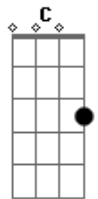

© ukulele-chords.com