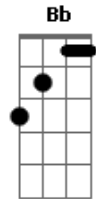

© ukulele-chords.com