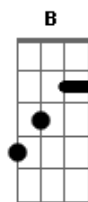

Chi Lenno - Meu Caminho

tom:

Intro: E F G E
F G A
E F G E
F G A

E B A
Pra seguir meu cami__nho
E B A
É preciso soltar tuas amarras
B Dbm Gbm
Rasgar o orgulho em mil pedaços
A A
Deixar de lado todo o não

(E B A)
(E B A)

E B A
Pra sentir meu dese__nho
E B A
É preciso perder a razão
B Dbm Gbm
Esquecer todos teus receios
A A
Não ter controle, só emoção

(E B A)

Acordes

ukulele-chords.com

ukulele-chords.com

ukulele-chords.com

ukulele-chords.com

(E F G E)
(F G A)
(E F G E)
(F G A)

E B A
Pra mergulhar no meu so__nho
E B A
É preciso não ter padrão
B Dbm Gbm
Cultivar a mágica demência
A
De gritar mais e mais
A
A nossa velha canção