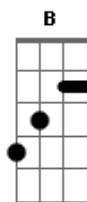

ukulele-chords.com