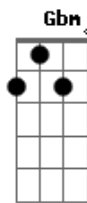

D A  
Siempre recuerdo mi niñez  
Em7 A A7  
Estaba llena de inocencia  
Em7 Bm A  
Todo era más sencillo  
Em7 Bm A  
Todo era más sencillo

D A  
Siempre recuerdo mi niñez  
Em7 A A7  
Estaba llena de inocencia  
Em7 Bm A  
Todo era más sencillo  
Em7 Bm A  
Nada era complicado

( D A7 Em7 A7 )

© ukulele-chords.com

© ukulele-chords.com

© ukulele-chords.com

© ukulele-chords.com

© ukulele-chords.com

© ukulele-chords.com

© ukulele-chords.com