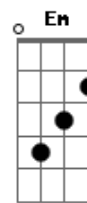

# Cherri - Ayer

tom:

Intro: D A7 Em7 A7

D A  
Hubo un tiempo en que  
Em7  
Solía creer

A A7  
En Papa Noel  
D A  
Contaba hasta Diez y  
Em7 A7  
Hacia bolitas de papel

D A Em7  
Iba feliz al parque a buscar  
A A7  
Más florecitas  
D A  
Y si me gustaban  
Em7 A A7  
Las ponía en macetitas

Em7  
Ahora  
Gbm  
Al caminar  
Em7  
Sin querer  
A Em A  
Vuelvo al ayer

D A  
Siempre recuerdo mi niñez  
Em7 A A7  
Estaba llena de inocencia  
Em7 Bm A  
Todo era más sencillo  
Em7 Bm A  
Todo era más sencillo

D A  
Siempre recuerdo mi niñez  
Em7 A A7  
Estaba llena de inocencia  
Em7 Bm A  
Todo era más sencillo  
Em7 Bm A  
Todo era más sencillo

D A  
Siempre recuerdo mi niñez  
Em7 A A7  
Estaba llena de inocencia  
Em7 Bm A  
Todo era más sencillo  
Em7 Bm A  
Nada era complicado

( D A7 Em7 A7 )

© ukulele-chords.com

© ukulele-chords.com

© ukulele-chords.com

© ukulele-chords.com

© ukulele-chords.com

© ukulele-chords.com

© ukulele-chords.com