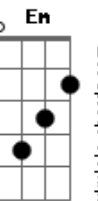

© ukulele-chords.com