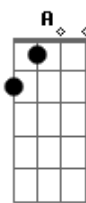

D A  
Siempre recuerdo mi niñez  
Em7 A A7  
Estaba llena de inocencia  
Em7 Bm A  
Todo era más sencillo  
Em7 Bm A  
Todo era más sencillo

D A  
Siempre recuerdo mi niñez  
Em7 A A7  
Estaba llena de inocencia  
Em7 Bm A  
Todo era más sencillo  
Em7 Bm A  
Nada era complicado

( D A7 Em7 A7 )

© ukulele-chords.com

© ukulele-chords.com

© ukulele-chords.com

© ukulele-chords.com

© ukulele-chords.com

© ukulele-chords.com

© ukulele-chords.com