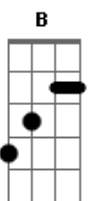

Conheço o teu egoísmo **E Gb**
Se alimentou de toda a minha dor **E Gb**
Meu riso é o teu abismo

E pra que **B**
Voltar só pra desaparecer, pra que **B**
Falar do futuro deitado na cama **Abm**
E partir antes do amanhecer **Gb E**
E pra que **B**
Jurar sem nunca corresponder, pra que **B**
Usar o meu amor por prazer **Abm**
Quando tá entediado e só quer se entreter **Gb E**
Eu nunca vou entender **E Gb E Gb**
Eu nunca vou entender **E Gb E Gb**
Eu nunca vou entender **E Gb E Gb**
Pra que tentar entender **E Gb E Gb**

E pra que **B**
Voltar só pra desaparecer, pra que **B**
Falar do futuro deitado na cama **Abm**
E partir antes do amanhecer **Gb E**
E pra que **B**
Jurar sem nunca corresponder, pra que **B**
Usar o meu amor por prazer **Abm**
Quando tá entediado e só quer se entreter **Gb E**
Eu nunca vou entender **E Gb E Gb**
Eu nunca vou entender **E Gb E Gb**
Eu nunca vou entender **E Gb E Gb**
Eu nunca vou entender **E Gb E Gb**
Pra que tentar entender **E Gb E Gb**

Acordes

© ukulele-chords.com