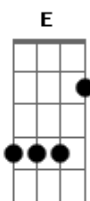

© ukulele-chords.com