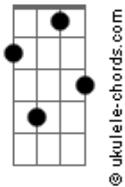

Chella - Deixo

tom:

A

[Primeira Parte]

D Em7
Veio sorrindo, entrou de fininho, assim
D Em7
Não hesitou, sem pensar, entregou-se pra mim
Em7 Em7 D D
Sinto tudo que ele não diz
Em7 C7 D D
Sinto tudo e só sei sorrir

[Segunda Parte]

D Em7
Entre as cortinas o Sol nos vigia ali
D Em7
Altas risadas, conversa de estrada, sem fim
Em7 Em7 D D
Uma brisa leve faz fluir
Em7 C7 D D
Bate na minha porta, faz-se abrir

[Refrão]

G D
Deixo, deixo o amor controlar
G D
Deixo o meu instinto guiar
G E G A7

Acordes

F7M