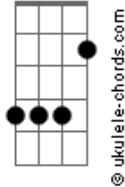

Chella - Deixo

tom:

A

[Primeira Parte]

D Em7
Veio sorrindo, entrou de fininho, assim
D Em7
Não hesitou, sem pensar, entregou-se pra mim
Em7 Em7 D D
Sinto tudo que ele não diz
Em7 C7 D D
Sinto tudo e só sei sorrir

[Segunda Parte]

D Em7
Entre as cortinas o Sol nos vigia ali
D Em7
Altas risadas, conversa de estrada, sem fim
Em7 Em7 D D
Uma brisa leve faz fluir
Em7 C7 D D
Bate na minha porta, faz-se abrir

[Refrão]

G D
Deixo, deixo o amor controlar
G D
Deixo o meu instinto guiar
G E G A7

Acordes

F7M

A

D

Em7

C7

G

E

A7

Bb

Deixo o desejo se manifestar

[Terceira Parte]

D Em7
Abraço a certeza, vivo a diferença por mim
D Em7
Talvez seja o certo, mas nada é concreto, enfim
Em7 Em7 D D
Sinto tudo que ele me diz
Em7 C7 D D
Sinto tudo e não vou fugir

[Refrão]

G D
Deixo, deixo o amor controlar
G D
Deixo o meu instinto guiar
G E G A7
Deixo o desejo se manifestar

[Final]

F7M Bb
Ooooh, ooooh, ooooh
F7M Bb
Ooooh, ooooh, ooooh
F7M Bb
Ooooh, ooooh, ooooh
F7M Bb
Ooooh, ooooh, ooooh