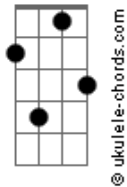

Chella - Deixo

tom:

A

[Primeira Parte]

D Em7
Veio sorrindo, entrou de fininho, assim
D Em7
Não hesitou, sem pensar, entregou-se pra mim
Em7 Em7 D D
Sinto tudo que ele não diz
Em7 C7 D D
Sinto tudo e só sei sorrir

[Segunda Parte]

D Em7
Entre as cortinas o Sol nos vigia ali
D Em7
Altas risadas, conversa de estrada, sem fim
Em7 Em7 D D
Uma brisa leve faz fluir
Em7 C7 D D
Bate na minha porta, faz-se abrir

[Refrão]

G D
Deixo, deixo o amor controlar
G D
Deixo o meu instinto guiar
G E G A7

Acordes

F7M