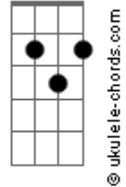

Chella - Deixo

tom:

A

[Primeira Parte]

D Em7
Veio sorrindo, entrou de fininho, assim
D Em7
Não hesitou, sem pensar, entregou-se pra mim
Em7 Em7 D D
Sinto tudo que ele não diz
Em7 C7 D D
Sinto tudo e só sei sorrir

[Segunda Parte]

D Em7
Entre as cortinas o Sol nos vigia ali
D Em7
Altas risadas, conversa de estrada, sem fim
Em7 Em7 D D
Uma brisa leve faz fluir
Em7 C7 D D
Bate na minha porta, faz-se abrir

[Refrão]

G D
Deixo, deixo o amor controlar
G D
Deixo o meu instinto guiar
G E G A7

Acordes

F7M

A

D

Em7

C7

G

E

A7

Bb

Deixo o desejo se manifestar

[Terceira Parte]

D Em7
Abraço a certeza, vivo a diferença por mim
D Em7
Talvez seja o certo, mas nada é concreto, enfim
Em7 Em7 D D
Sinto tudo que ele me diz
Em7 C7 D D
Sinto tudo e não vou fugir

[Refrão]

G D
Deixo, deixo o amor controlar
G D
Deixo o meu instinto guiar
G E G A7
Deixo o desejo se manifestar

[Final]

F7M Bb
Ooooh, ooooh, ooooh
F7M Bb
Ooooh, ooooh, ooooh
F7M Bb
Ooooh, ooooh, ooooh
F7M Bb
Ooooh, ooooh, ooooh