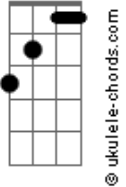

Chella - Deixo

tom:

A

[Primeira Parte]

D Em7
Veio sorrindo, entrou de fininho, assim
D Em7
Não hesitou, sem pensar, entregou-se pra mim
Em7 Em7 D D
Sinto tudo que ele não diz
Em7 C7 D D
Sinto tudo e só sei sorrir

[Segunda Parte]

D Em7
Entre as cortinas o Sol nos vigia ali
D Em7
Altas risadas, conversa de estrada, sem fim
Em7 Em7 D D
Uma brisa leve faz fluir
Em7 C7 D D
Bate na minha porta, faz-se abrir

[Refrão]

G D
Deixo, deixo o amor controlar
G D
Deixo o meu instinto guiar
G E G A7

A7

Bb

Deixo o desejo se manifestar

[Terceira Parte]

D Em7
Abraço a certeza, vivo a diferença por mim
D Em7
Talvez seja o certo, mas nada é concreto, enfim
Em7 Em7 D D
Sinto tudo que ele me diz
Em7 C7 D D
Sinto tudo e não vou fugir