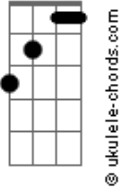

Chella - Deixo

tom:

A

[Primeira Parte]

D Em7
Veio sorrindo, entrou de fininho, assim
D Em7
Não hesitou, sem pensar, entregou-se pra mim
Em7 Em7 D D
Sinto tudo que ele não diz
Em7 C7 D D
Sinto tudo e só sei sorrir

[Segunda Parte]

D Em7
Entre as cortinas o Sol nos vigia ali
D Em7
Altas risadas, conversa de estrada, sem fim
Em7 Em7 D D
Uma brisa leve faz fluir
Em7 C7 D D
Bate na minha porta, faz-se abrir

[Refrão]

G D
Deixo, deixo o amor controlar
G D
Deixo o meu instinto guiar
G E G A7

A7

Bb

Deixo o desejo se manifestar

[Terceira Parte]

D Em7
Abraço a certeza, vivo a diferença por mim
D Em7
Talvez seja o certo, mas nada é concreto, enfim
Em7 Em7 D D
Sinto tudo que ele me diz
Em7 C7 D D
Sinto tudo e não vou fugir