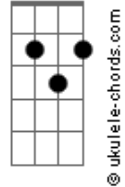

Chella - Deixo

tom:

A

[Primeira Parte]

D Em7
Veio sorrindo, entrou de fininho, assim
D Em7
Não hesitou, sem pensar, entregou-se pra mim
Em7 Em7 D D
Sinto tudo que ele não diz
Em7 C7 D D
Sinto tudo e só sei sorrir

[Segunda Parte]

D Em7
Entre as cortinas o Sol nos vigia ali
D Em7
Altas risadas, conversa de estrada, sem fim
Em7 Em7 D D
Uma brisa leve faz fluir
Em7 C7 D D
Bate na minha porta, faz-se abrir

[Refrão]

G D
Deixo, deixo o amor controlar
G D
Deixo o meu instinto guiar
G E G A7

Acordes

F7M

A

D

Em7

C7

G

E

A7

Bb

Deixo o desejo se manifestar

[Terceira Parte]

D Em7
Abraço a certeza, vivo a diferença por mim
D Em7
Talvez seja o certo, mas nada é concreto, enfim
Em7 Em7 D D
Sinto tudo que ele me diz
Em7 C7 D D
Sinto tudo e não vou fugir

[Refrão]

G D
Deixo, deixo o amor controlar
G D
Deixo o meu instinto guiar
G E G A7
Deixo o desejo se manifestar

[Final]

F7M Bb
Ooooh, ooooh, ooooh
F7M Bb
Ooooh, ooooh, ooooh
F7M Bb
Ooooh, ooooh, ooooh
F7M Bb
Ooooh, ooooh, ooooh