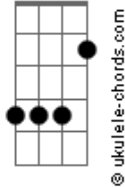

Chella - Deixo

tom:

A

[Primeira Parte]

D Em7
Veio sorrindo, entrou de fininho, assim
D Em7
Não hesitou, sem pensar, entregou-se pra mim
Em7 Em7 D D
Sinto tudo que ele não diz
Em7 C7 D D
Sinto tudo e só sei sorrir

[Segunda Parte]

D Em7
Entre as cortinas o Sol nos vigia ali
D Em7
Altas risadas, conversa de estrada, sem fim
Em7 Em7 D D
Uma brisa leve faz fluir
Em7 C7 D D
Bate na minha porta, faz-se abrir

[Refrão]

G D
Deixo, deixo o amor controlar
G D
Deixo o meu instinto guiar
G E G A7

A7

Bb

Deixo o desejo se manifestar

[Terceira Parte]

D Em7
Abraço a certeza, vivo a diferença por mim
D Em7
Talvez seja o certo, mas nada é concreto, enfim
Em7 Em7 D D
Sinto tudo que ele me diz
Em7 C7 D D
Sinto tudo e não vou fugir