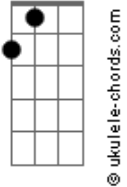

Chella - Deixo

tom:

A

[Primeira Parte]

D Em7
Veio sorrindo, entrou de fininho, assim
D Em7
Não hesitou, sem pensar, entregou-se pra mim
Em7 Em7 D D
Sinto tudo que ele não diz
Em7 C7 D D
Sinto tudo e só sei sorrir

[Segunda Parte]

D Em7
Entre as cortinas o Sol nos vigia ali
D Em7
Altas risadas, conversa de estrada, sem fim
Em7 Em7 D D
Uma brisa leve faz fluir
Em7 C7 D D
Bate na minha porta, faz-se abrir

[Refrão]

G D
Deixo, deixo o amor controlar
G D
Deixo o meu instinto guiar
G E G A7

Acordes

F7M

A

D

Em7

C7

G

E

A7

Bb

Deixo o desejo se manifestar

[Terceira Parte]

D Em7
Abraço a certeza, vivo a diferença por mim
D Em7
Talvez seja o certo, mas nada é concreto, enfim
Em7 Em7 D D
Sinto tudo que ele me diz
Em7 C7 D D
Sinto tudo e não vou fugir

[Refrão]

G D
Deixo, deixo o amor controlar
G D
Deixo o meu instinto guiar
G E G A7
Deixo o desejo se manifestar

[Final]

F7M Bb
Ooooh, ooooh, ooooh
F7M Bb
Ooooh, ooooh, ooooh
F7M Bb
Ooooh, ooooh, ooooh
F7M Bb
Ooooh, ooooh, ooooh