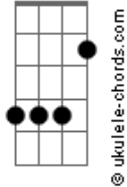

Chella - Deixo

tom:

A

[Primeira Parte]

D Em7
Veio sorrindo, entrou de fininho, assim
D Em7
Não hesitou, sem pensar, entregou-se pra mim
Em7 Em7 D D
Sinto tudo que ele não diz
Em7 C7 D D
Sinto tudo e só sei sorrir

[Segunda Parte]

D Em7
Entre as cortinas o Sol nos vigia ali
D Em7
Altas risadas, conversa de estrada, sem fim
Em7 Em7 D D
Uma brisa leve faz fluir
Em7 C7 D D
Bate na minha porta, faz-se abrir

[Refrão]

G D
Deixo, deixo o amor controlar
G D
Deixo o meu instinto guiar
G E G A7

A7

Bb

Deixo o desejo se manifestar

[Terceira Parte]

D Em7
Abraço a certeza, vivo a diferença por mim
D Em7
Talvez seja o certo, mas nada é concreto, enfim
Em7 Em7 D D
Sinto tudo que ele me diz
Em7 C7 D D
Sinto tudo e não vou fugir