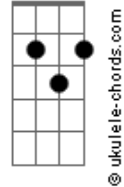

Chella - Deixo

tom:

A

[Primeira Parte]

D Em7
Veio sorrindo, entrou de fininho, assim
D Em7
Não hesitou, sem pensar, entregou-se pra mim
Em7 Em7 D D
Sinto tudo que ele não diz
Em7 C7 D D
Sinto tudo e só sei sorrir

[Segunda Parte]

D Em7
Entre as cortinas o Sol nos vigia ali
D Em7
Altas risadas, conversa de estrada, sem fim
Em7 Em7 D D
Uma brisa leve faz fluir
Em7 C7 D D
Bate na minha porta, faz-se abrir

[Refrão]

G D
Deixo, deixo o amor controlar
G D
Deixo o meu instinto guiar
G E G A7

Acordes

F7M

A

D

Em7

C7

G

E

A7

Bb

Deixo o desejo se manifestar

[Terceira Parte]

D Em7
Abraço a certeza, vivo a diferença por mim
D Em7
Talvez seja o certo, mas nada é concreto, enfim
Em7 Em7 D D
Sinto tudo que ele me diz
Em7 C7 D D
Sinto tudo e não vou fugir

[Refrão]

G D
Deixo, deixo o amor controlar
G D
Deixo o meu instinto guiar
G E G A7
Deixo o desejo se manifestar

[Final]

F7M Bb
Ooooh, ooooh, ooooh
F7M Bb
Ooooh, ooooh, ooooh
F7M Bb
Ooooh, ooooh, ooooh
F7M Bb
Ooooh, ooooh, ooooh