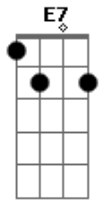

Cheiro De Amor - Vem Me Ver

tom:

Intro: Bm D A E

^{Bm}
Cê passa e eu sinto seu cheiro
^D
Seu gosto ficou no meu beijo
^A
E olha eu aqui querendo dividir
^E
Travesseiro

^{Bm}
Teu jeito encaixou com meu jeito
^D
Nos dois no balanço perfeito
^A
Te trouxe um colar de conchas da beira
^E
Da praia

^{Bm} ^D
Misturou nos dois
^A ^E
Espalhou amor
^{Bm} ^D

Acordes

© ukulele-chords.com

© ukulele-chords.com

© ukulele-chords.com

© ukulele-chords.com

© ukulele-chords.com

Já não tem depois
^A
Com você peito pula igualzinho
^E ^{E7}
Carnaval de salvador
^D
Então vem pra cá brincar
Beijar
Tomar banho de mar
^A
Lavar a alma
^D
Então vem pra cá
Pra acontecer
^A
Deixa a água molhar
E eu te dar prazer
^{Bm} ^D
Só eu e você
^A
Vem me ver