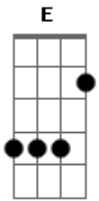

Cheiro De Amor - Vem Me Ver

tom:

Intro: Bm D A E

^{Bm}
Cê passa e eu sinto seu cheiro
^D
Seu gosto ficou no meu beijo
^A
E olha eu aqui querendo dividir
^E
Travesseiro

^{Bm}
Teu jeito encaixou com meu jeito
^D
Nos dois no balanço perfeito
^A
Te trouxe um colar de conchas da beira
^E
Da praia

^{Bm} ^D
Misturou nos dois
^A ^E
Espalhou amor
^{Bm} ^D

Acordes

© ukulele-chords.com

© ukulele-chords.com

© ukulele-chords.com

© ukulele-chords.com

© ukulele-chords.com

Já não tem depois
^A
Com você peito pula igualzinho
^E ^{E7}
Carnaval de salvador