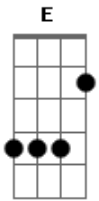

Cheiro De Amor - Vem Me Ver

tom:

Intro: Bm D A E

^{Bm}
Cê passa e eu sinto seu cheiro
^D
Seu gosto ficou no meu beijo
^A
E olha eu aqui querendo dividir
^E
Travesseiro

^{Bm}
Teu jeito encaixou com meu jeito
^D
Nos dois no balanço perfeito
^A
Te trouxe um colar de conchas da beira
^E
Da praia

^{Bm} ^D
Misturou nos dois
^A ^E
Espalhou amor
^{Bm} ^D

Acordes

© ukulele-chords.com

© ukulele-chords.com

© ukulele-chords.com

© ukulele-chords.com

© ukulele-chords.com

Já não tem depois
^A
Com você peito pula igualzinho
^E ^{E7}
Carnaval de salvador
^D
Então vem pra cá brincar
Beijar
Tomar banho de mar
^A
Lavar a alma
^D
Então vem pra cá
Pra acontecer
^A
Deixa a água molhar
E eu te dar prazer
^{Bm} ^D
Só eu e você
^A
Vem me ver