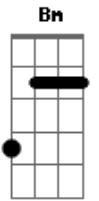

Cheiro De Amor - Vem Me Ver

tom:

Intro: Bm D A E

^{Bm}
Cê passa e eu sinto seu cheiro
^D
Seu gosto ficou no meu beijo
^A
E olha eu aqui querendo dividir
^E
Travesseiro

^{Bm}
Teu jeito encaixou com meu jeito
^D
Nos dois no balanço perfeito
^A
Te trouxe um colar de conchas da beira
^E
Da praia

^{Bm} ^D
Misturou nos dois
^A ^E
Espalhou amor
^{Bm} ^D

Acordes

© ukulele-chords.com

© ukulele-chords.com

© ukulele-chords.com

© ukulele-chords.com

© ukulele-chords.com

Já não tem depois
^A
Com você peito pula igualzinho
^E ^{E7}
Carnaval de salvador
^D
Então vem pra cá brincar
Beijar
Tomar banho de mar
^A
Lavar a alma
^D
Então vem pra cá
Pra acontecer
^A
Deixa a água molhar
E eu te dar prazer
^{Bm} ^D
Só eu e você
^A
Vem me ver