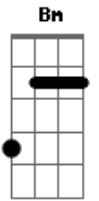

Cheiro De Amor - Vem Me Ver

tom:

Intro: Bm D A E

^{Bm}
Cê passa e eu sinto seu cheiro
^D
Seu gosto ficou no meu beijo
^A
E olha eu aqui querendo dividir
^E
Travesseiro

^{Bm}
Teu jeito encaixou com meu jeito
^D
Nos dois no balanço perfeito
^A
Te trouxe um colar de conchas da beira
^E
Da praia

^{Bm} ^D
Misturou nos dois
^A ^E
Espalhou amor
^{Bm} ^D

Acordes

© ukulele-chords.com

© ukulele-chords.com

© ukulele-chords.com

© ukulele-chords.com

© ukulele-chords.com

Já não tem depois
^A
Com você peito pula igualzinho
^E ^{E7}
Carnaval de salvador