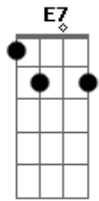

Cheiro De Amor - Vem Me Ver

tom:

Intro: Bm D A E

^{Bm}
Cê passa e eu sinto seu cheiro
^D
Seu gosto ficou no meu beijo
^A
E olha eu aqui querendo dividir
^E
Travesseiro

^{Bm}
Teu jeito encaixou com meu jeito
^D
Nos dois no balanço perfeito
^A
Te trouxe um colar de conchas da beira
^E
Da praia

^{Bm} ^D
Misturou nos dois
^A ^E
Espalhou amor
^{Bm} ^D

Acordes

© ukulele-chords.com

© ukulele-chords.com

© ukulele-chords.com

© ukulele-chords.com

© ukulele-chords.com

Já não tem depois
^A
Com você peito pula igualzinho
^E ^{E7}
Carnaval de salvador