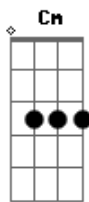

Cheiro De Amor - Pra Acabar Com a Solidão

tom:

Intro: G C

G D G
Essa é pra acabar com a solidão |

D
Pra tocar no rádio do seu coração |

C Cm G Em 2X
Essa é pra você dançar, pra gente se alegrar |

Am D G D
E acender seu fogo no verão |

B Em
Quero te beijar de novo

A D
Te amar no mar, te sentir

B Em

Muito que transar, muito que viver
A D
Muito que agitar por aí

C
Pra ver o sol

D Bm
Queimar de vez lá no Farol

Em Am
Te namorar, pegar a barca

D Dm G
E o vento norte navegar

C D
O tempo é bom pra se querer

Bm Em
Mas se chover, deixa molhar

Am D G
Deixa rolar a nossa música no ar

Acordes

© ukulele-chords.com

© ukulele-chords.com

© ukulele-chords.com