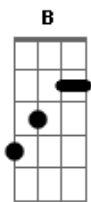

© ukulele-chords.com

© ukulele-chords.com