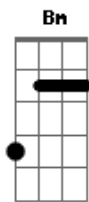

© ukulele-chords.com

© ukulele-chords.com