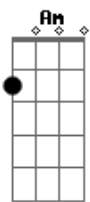

© ukulele-chords.com