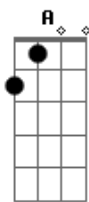

Cheiro De Amor - Pra Acabar Com a Solidão

tom:

Intro: G C

G D G
Essa é pra acabar com a solidão |

Pra tocar no rádio do seu coração | 2X

C Cm G Em
Essa é pra você dançar, pra gente se alegrar |

Am D G D
E acender seu fogo no verão |

B Em
Quero te beijar de novo

A D
Te amar no mar, te sentir

B Em

Muito que transar, muito que viver
A D
Muito que agitar por aí

C
Pra ver o sol

D Bm
Queimar de vez lá no Farol

Em Am
Te namorar, pegar a barca

D Dm G
E o vento norte navegar

C D
O tempo é bom pra se querer

Bm Em
Mas se chover, deixa molhar

Am D G
Deixa rolar a nossa música no ar

Acordes

© ukulele-chords.com

© ukulele-chords.com

© ukulele-chords.com

© ukulele-chords.com

© ukulele-chords.com

© ukulele-chords.com

© ukulele-chords.com

© ukulele-chords.com

© ukulele-chords.com

© ukulele-chords.com