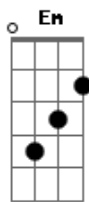

© ukulele-chords.com