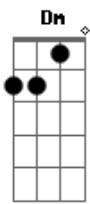

© ukulele-chords.com