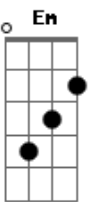

© ukulele-chords.com