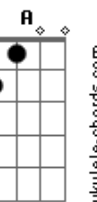

© ukulele-chords.com