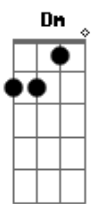

© ukulele-chords.com