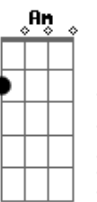

© ukulele-chords.com