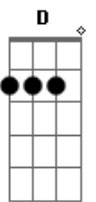

D Dm G
E o vento norte navegar

C D
O tempo é bom pra se querer

Bm Em
Mas se chover, deixa molhar

Am D G
Deixa rolar a nossa música no ar

Acordes

© ukulele-chords.com

© ukulele-chords.com

© ukulele-chords.com