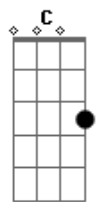

Cheiro De Amor - Pra Acabar Com a Solidão

tom:

Intro: G C

G D G
Essa é pra acabar com a solidão |

D
Pra tocar no rádio do seu coração |

C Cm G Em 2X
Essa é pra você dançar, pra gente se alegrar |

Am D G D
E acender seu fogo no verão |

B Em
Quero te beijar de novo

A D
Te amar no mar, te sentir

B Em

Muito que transar, muito que viver
A D
Muito que agitar por aí

C
Pra ver o sol

D Bm
Queimar de vez lá no Farol

Em Am
Te namorar, pegar a barca

D Dm G
E o vento norte navegar

C D
O tempo é bom pra se querer

Bm Em
Mas se chover, deixa molhar

Am D G
Deixa rolar a nossa música no ar

Acordes

© ukulele-chords.com