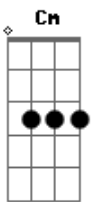

Cheiro De Amor - Pra Acabar Com a Solidão

tom:

Intro: G C

G D G
Essa é pra acabar com a solidão |

D
Pra tocar no rádio do seu coração |

C Cm G Em 2X
Essa é pra você dançar, pra gente se alegrar |

Am D G D
E acender seu fogo no verão |

B Em
Quero te beijar de novo

A D
Te amar no mar, te sentir

B Em

Muito que transar, muito que viver
A D
Muito que agitar por aí

C
Pra ver o sol

D Bm
Queimar de vez lá no Farol

Em Am
Te namorar, pegar a barca

D Dm G
E o vento norte navegar

C D
O tempo é bom pra se querer

Bm Em
Mas se chover, deixa molhar

Am D G
Deixa rolar a nossa música no ar

Acordes

© ukulele-chords.com

© ukulele-chords.com

© ukulele-chords.com