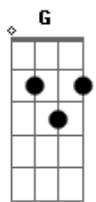

Cheiro De Amor - Pra Acabar Com a Solidão

tom:

Intro: G C

G D G
Essa é pra acabar com a solidão |

D
Pra tocar no rádio do seu coração |

C Cm G Em 2X
Essa é pra você dançar, pra gente se alegrar |

Am D G D
E acender seu fogo no verão |

B Em
Quero te beijar de novo

A D
Te amar no mar, te sentir

B Em

Muito que transar, muito que viver
A D
Muito que agitar por aí

C
Pra ver o sol

D Bm
Queimar de vez lá no Farol

Em Am
Te namorar, pegar a barca

D Dm G
E o vento norte navegar

C D
O tempo é bom pra se querer

Bm Em
Mas se chover, deixa molhar

Am D G
Deixa rolar a nossa música no ar

Acordes

© ukulele-chords.com

© ukulele-chords.com

© ukulele-chords.com