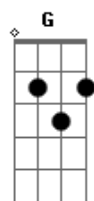

© ukulele-chords.com