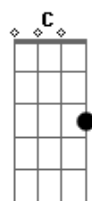

© ukulele-chords.com