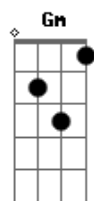

© ukulele-chords.com