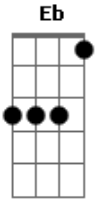

© ukulele-chords.com