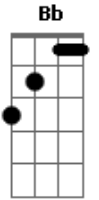

© ukulele-chords.com