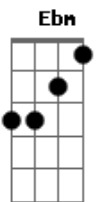

Cheiro De Amor - Lero-Lero

Tom: B

(intro) B Ebm Dbm E Gb7 B Gb7

B
Não venha me dizer
Ebm Dbm
Que o que aconteceu entre nós
Gb7
Foi chuva de verão
B Ebm
Já diz o ditado quem cala consente (2x)
Dbm
Eu não vou desistir
Gb7 B
Você nasceu pra mim
E Abm
Mexe meu amor flor do pecado
E
Coração apaixonado
Ebm
Clama por ti (2x)
E Abm
Se achas que amar não vale a pena
Db
Se entregas minha pequena
Gb7
Vou lhe mostrar

B Ebm
E deixe o lero-lero
Dbm
E vem pra cá meu bem
E Gb7
Aqui nessa folia só entrar quem tem
B Ebm Dbm
Paixão, calor, sedução
E Gb7
A cantar sentir emoção
B Ebm
E deixe o lero-lero
Dbm
E vem pra cá meu bem
E Gb7
Aqui nessa folia só entrar quem tem
B Ebm Dbm
Paixão, calor, sedução
E Gb7 B
A cantar sentir emoção
Ebm
Ô balança coqueiro
Dbm
Cai côco, ô,ô (4x)
Gb7 B
Sacode a roseira e vem pra cá

Acordes

© ukulele-chords.com

© ukulele-chords.com

© ukulele-chords.com

© ukulele-chords.com

© ukulele-chords.com

© ukulele-chords.com

© ukulele-chords.com