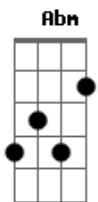

© ukulele-chords.com