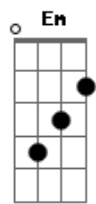

© ukulele-chords.com