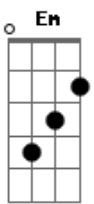

© ukulele-chords.com