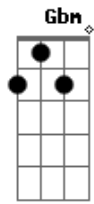

© ukulele-chords.com