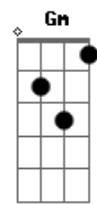

© ukulele-chords.com