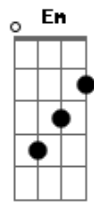

© ukulele-chords.com