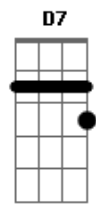

© ukulele-chords.com