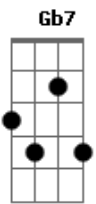

© ukulele-chords.com