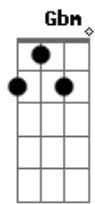

© ukulele-chords.com