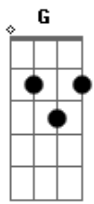

© ukulele-chords.com