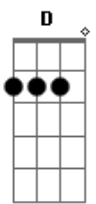

Cheiro De Amor - Eu Vou / Maracangalha (pot-pourri)

tom:

D
Eu vou, vou sair na avenida
G A
Eu vou, eu vou de bem com a vida
D Gb7
Eu vou, vou sair diferente
G A
Eu vou, arrebenta minha gente
D A
Eu vou pra Maracangalha eu vou
Em A D D7
Eu vou de chapéu de palha eu vou

G Gm Gbm
Se Anália não quiser ir eu vou só
B7 Em A7 D D7
Eu vou só eu vou só
G Gm Gbm
Se Anália não quiser ir eu vou só
B7 Em A7 D A
Eu vou só eu vou só
D Gb7
Eu vou, mas de sempre peito aberto
G A
Eu vou te sentir mai de perto
D Gb7
Eu vou sempre te dar um beijo
G A
Eu vou realizar seu desejo

Acordes

© ukulele-chords.com