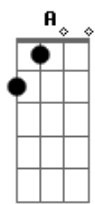

© ukulele-chords.com