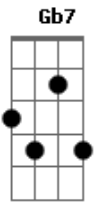

Cheiro De Amor - Eu Vou / Maracangalha (pot-pourri)

tom:

D

Eu vou, vou sair na avenida

G A

Eu vou, eu vou de bem com a vida

D Gb7

Eu vou, vou sair diferente

G A

Eu vou, arrebenta minha gente

D A

Eu vou pra Maracangalha eu vou

Em A D D7

Eu vou de chapéu de palha eu vou

G Gm Gbm

Se Anália não quiser ir eu vou só

B7 Em A7 D D7

Eu vou só eu vou só

G Gm Gbm

Se Anália não quiser ir eu vou só

B7 Em A7 D A

Eu vou só eu vou só

D Gb7

Eu vou, mas de sempre peito aberto

G A

Eu vou te sentir mai de perto

D Gb7

Eu vou sempre te dar um beijo

G A

Eu vou realizar seu desejo

Acordes

© ukulele-chords.com