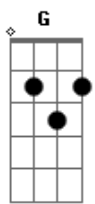

© ukulele-chords.com