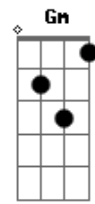

© ukulele-chords.com