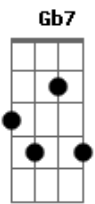

© ukulele-chords.com