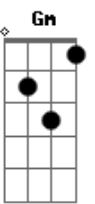

© ukulele-chords.com