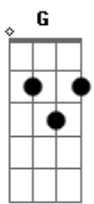

© ukulele-chords.com