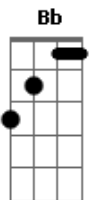

© ukulele-chords.com