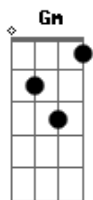

© ukulele-chords.com

© ukulele-chords.com