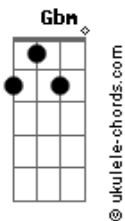

Cheila Guimarães - Abraça-Me

tom:
Gbm
Não, o meu pecado não define quem eu sou **Gbm**
Pois minha vida tem do teu sangue o valor **E** **D** **Gbm**
Eu creio no teu amor **Bm** **Dbm**
O erro que eu cometi não quer dizer **Bm** **Dbm** **Gbm**
Que caso perdido eu sou **D** **E** **Dbm** **Gbm**
Retorno à tua casa senhor **D** **E** **Dbm** **Gbm**
Confiante sei que tua misericórdia eu terei **Bm** **Bm** **Bm**
Sim eu terei **E**

A
Corro ao teu abraço
Gbm
Beijo o teu lado **D**
A culpa que me esmagava **E**
Lanço agora ao chão

A
Beijo tuas feridas **Gbm**
Rendo-lhe minha vida **D**
Pois tudo que eu procurava **E** **D** **E**
Era o teu perdão e a tua paz

O erro que eu cometi não quer dizer **Bm** **Dbm** **Gbm**
Que caso perdido eu sou **D** **E** **Dbm** **Gbm**
Retorno à tua casa senhor **Bm** **Bm** **Bm**
Confiante sei que tua misericórdia eu terei **E**
Sim eu terei

Acordes

Corro ao teu abraço **Gbm**
Beijo o teu lado **D**
A culpa que me esmagava **E**
Lanço agora ao chão **A**
Beijo tuas feridas **Gbm**
Rendo-lhe minha vida **D**
Pois tudo que eu procurava **E** **D** **E**
Era o teu perdão e a tua paz **A** **F#m.** **G** **C** **Dbm**
Abraça-me, abraça-me **D** **Bm** **E**
Abraça-me senhor, aqui estou! **A** **F#m.** **G** **C** **Dbm**
Abraça-me, abraça-me **D** **Bm** **E**
Abraça-me senhor, aqui estou! **A** **F#m.** **G** **C** **Dbm**
Abraça-me, abraça-me **D** **Bm** **E**
Abraça-me senhor, aqui estou! **A** **F#m.** **G** **C** **Dbm**
Abraça-me, abraça-me **D** **Bm** **E**
Abraça-me senhor, aqui estou! **A**
Corro ao teu abraço **Gbm**
Beijo o teu lado **D**
A culpa que me esmagava **E**
Lanço agora ao chão **A**
Beijo tuas feridas **Gbm**
Rendo-lhe minha vida **D**
Pois tudo que eu procurava **E** **D** **E**
Era o teu perdão e a tua paz