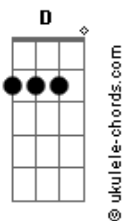

Cheila Guimarães - Abraça-Me

tom:
Gbm
 Não, o meu pecado não define quem eu sou **Gbm**
 Pois minha vida tem do teu sangue o valor **E** **D** **Gbm**
 Eu creio no teu amor **Bm** **Dbm**
 O erro que eu cometi não quer dizer **Bm** **Dbm** **Gbm**
 Que caso perdido eu sou **D** **E** **Dbm** **Gbm**
 Retorno à tua casa senhor **D** **E** **Dbm** **Gbm**
 Confiante sei que tua misericórdia eu terei **Bm** **Bm** **Bm**
 Sim eu terei **E**

A
 Corro ao teu abraço
Gbm
 Beijo o teu lado **D**
 A culpa que me esmagava **E**
 Lanço agora ao chão

A
 Beijo tuas feridas **Gbm**
 Rendo-lhe minha vida **D**
 Pois tudo que eu procurava **E** **D** **E**
 Era o teu perdão e a tua paz

Acordes

Corro ao teu abraço **Gbm**
 Beijo o teu lado **D**
 A culpa que me esmagava **E**
 Lanço agora ao chão **A**
 Beijo tuas feridas **Gbm**
 Rendo-lhe minha vida **D**
 Pois tudo que eu procurava **E** **D** **E**
 Era o teu perdão e a tua paz **A** **F#m.** **G** **C** **Dbm**
 Abraça-me, abraça-me **D** **Bm** **E**
 Abraça-me senhor, aqui estou! **A** **F#m.** **G** **C** **Dbm**
 Abraça-me, abraça-me **D** **Bm** **E**
 Abraça-me senhor, aqui estou! **A** **F#m.** **G** **C** **Dbm**
 Abraça-me, abraça-me **D** **Bm** **E**
 Abraça-me senhor, aqui estou! **A** **F#m.** **G** **C** **Dbm**
 Abraça-me, abraça-me **D** **Bm** **E**
 Abraça-me senhor, aqui estou! **A**
 Corro ao teu abraço **Gbm**
 Beijo o teu lado **D**
 A culpa que me esmagava **E**
 Lanço agora ao chão **A**
 Beijo tuas feridas **Gbm**
 Rendo-lhe minha vida **D**
 Pois tudo que eu procurava **E** **D** **E**
 Era o teu perdão e a tua paz