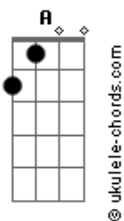

Cheila Guimarães - Abraça-Me

tom:
Gbm
Não, o meu pecado não define quem eu sou **Gbm**
Pois minha vida tem do teu sangue o valor **E** **D** **Gbm**
Eu creio no teu amor **Bm** **Dbm**
O erro que eu cometi não quer dizer **Bm** **Dbm** **Gbm**
Que caso perdido eu sou **D** **E** **Dbm** **Gbm**
Retorno à tua casa senhor **D** **E** **Dbm** **Gbm**
Confiante sei que tua misericórdia eu terei **Bm** **Bm** **Bm**
Sim eu terei **E**

A
Corro ao teu abraço
Gbm
Beijo o teu lado **D**
A culpa que me esmagava **E**
Lanço agora ao chão

A
Beijo tuas feridas **Gbm**
Rendo-lhe minha vida **D**
Pois tudo que eu procurava **E** **D** **E**
Era o teu perdão e a tua paz

O erro que eu cometi não quer dizer **Bm** **Dbm** **Gbm**
Que caso perdido eu sou **D** **E** **Dbm** **Gbm**
Retorno à tua casa senhor **Bm** **Bm** **Bm**
Confiante sei que tua misericórdia eu terei **E**
Sim eu terei

Acordes

Corro ao teu abraço **Gbm**
Beijo o teu lado **D**
A culpa que me esmagava **E**
Lanço agora ao chão **A**
Beijo tuas feridas **Gbm**
Rendo-lhe minha vida **D**
Pois tudo que eu procurava **E** **D** **E**
Era o teu perdão e a tua paz **A** **F#m.** **G** **C** **Dbm**
Abraça-me, abraça-me **D** **Bm** **E**
Abraça-me senhor, aqui estou! **A** **F#m.** **G** **C** **Dbm**
Abraça-me, abraça-me **D** **Bm** **E**
Abraça-me senhor, aqui estou! **A** **F#m.** **G** **C** **Dbm**
Abraça-me, abraça-me **D** **Bm** **E**
Abraça-me senhor, aqui estou! **A** **F#m.** **G** **C** **Dbm**
Abraça-me, abraça-me **D** **Bm** **E**
Abraça-me senhor, aqui estou! **A**
Corro ao teu abraço **Gbm**
Beijo o teu lado **D**
A culpa que me esmagava **E**
Lanço agora ao chão **A**
Beijo tuas feridas **Gbm**
Rendo-lhe minha vida **D**
Pois tudo que eu procurava **E** **D** **E**
Era o teu perdão e a tua paz