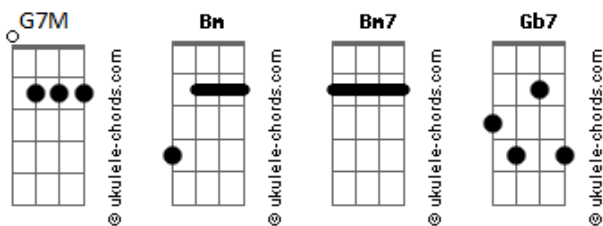

Chedinho - O canto do curió

tom:

Bm

Intro: Bm Bm7 G7M Gb7

[Refrão]

Bm Bm7
Eeu, você e o vós

G7M

É tudo nós

Bm7
É coisa de curió

G7M Gb7
Eu sou um curió! Eu sou um curió!

Bm
Ainda falam que o quê estou dizendo

Bm7
É coisa de curió

G7M Gb7
Eu sou um curió! Eu sou um curió!

Bm
Quem não tem amor a si próprio

Bm7
Ama ninguém

G7M
Destrói o que tem

Gb7
Vive de desdém

Bm Bm7
E deveria compreender

G7M

Acordes

Que o que morre é você

Gb7
O mundo fica, neném

[Refrão]