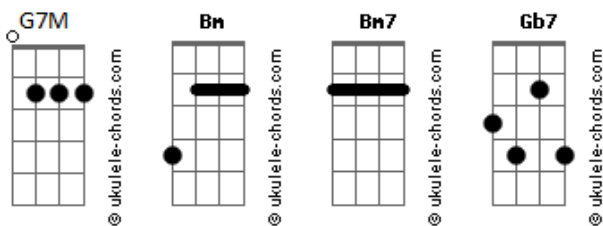

Chedinho - O canto do curió

tom:

Bm

Intro: Bm Bm7 G7M Gb7

[Refrão]

Bm Bm7
Eeu, você e o vós

G7M
É tudo nós

Gb7
É tudo nós!

G7M Gb7
Eu sou um curió! Eu sou um curió!

Bm
Quem não tem amor a si próprio

Bm7
Ama ninguém

G7M
Destrói o que tem

Gb7
Vive de desdém

Bm7
E deveria compreender

G7M

Acordes