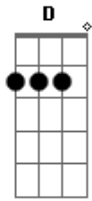

Chayanne - Fuiste Un Trozo de Hielo En La Escarcha

Tom: G
Intro: G Eb X5

A. ^G Fuiste un trozo de ^D hielo en la escarcha
^{Em} Una parte de mí que se marcha con ^{Bm} ^C
^{Eb} La frialdad que tuviste al decirme adiós. ^G ^{Eb}

Intro: X 2

Solo guitarra

G D Em Bm C Eb G G Bm

B. ^{Em} Fuiste tantas cosas a la vez ^{DDD}
^{Am} ^C ^G ^D
Que me cuesta creer que hoy no seas nada
^{Em} Sobre todo porque no es verdad ^{DDD}
^{Am} ^C ^G ^{Bm}
No consigo olvidar esa mirada
^F ^D
Que aún me hace estremecer.

Final

G Bm C D

Fuiste un trozo de hielo en la escarcha
Que no llegó a abril.

Acordes

© ukulele-chords.com

© ukulele-chords.com

© ukulele-chords.com

© ukulele-chords.com