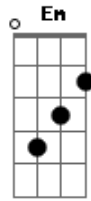

Chayanne - Fuiste Un Trozo de Hielo En La Escarcha

Tom: G
Intro: G Eb X5

A. ^G Fuiste un trozo de ^D hielo en la escarcha
^{Em} Una parte de mí que se marcha con ^{Bm} ^C
^{Eb} La frialdad que tuviste al decirme adiós. ^G ^{Eb}

Intro: X 2

Solo guitarra

G D Em Bm C Eb G G Bm

B. ^{Em} Fuiste tantas cosas a la vez ^{DDD}
^{Am} ^C ^G ^D
Que me cuesta creer que hoy no seas nada
^{Em} Sobre todo porque no es verdad ^{DDD}
^{Am} ^C ^G ^{Bm}
No consigo olvidar esa mirada
^F ^D
Que aún me hace estremecer.

Final

G Bm C D

Fuiste un trozo de hielo en la escarcha
Que no llegó a abril.

Acordes

© ukulele-chords.com

© ukulele-chords.com

© ukulele-chords.com

© ukulele-chords.com