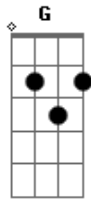

Chayanne - Fuiste Un Trozo de Hielo En La Escarcha

Tom: G
Intro: G Eb X5

A. ^G Fuiste un trozo de ^D hielo en la escarcha
^{Em} Una parte de mí que se marcha con ^{Bm} ^C
^{Eb} La frialdad que tuviste al decirme adiós. ^G ^{Eb}

Intro: X 2

Solo guitarra

G D Em Bm C Eb G G Bm

B. ^{Em} Fuiste tantas cosas a la vez ^{DDD}
^{Am} ^C ^G ^D
Que me cuesta creer que hoy no seas nada
^{Em} Sobre todo porque no es verdad ^{DDD}
^{Am} ^C ^G ^{Bm}
No consigo olvidar esa mirada
^F ^D
Que aún me hace estremecer.

Final

G Bm C D

Fuiste un trozo de hielo en la escarcha
Que no llegó a abril.

Acordes

© ukulele-chords.com

© ukulele-chords.com

© ukulele-chords.com

© ukulele-chords.com