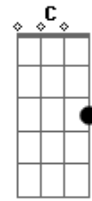

© ukulele-chords.com