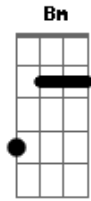

Chayanne - Fuiste Un Trozo de Hielo En La Escarcha

Tom: G
Intro: G Eb X5

A. ^G Fuiste un trozo de ^D hielo en la escarcha
^{Em} Una parte de mí que se marcha con ^{Bm} ^C
^{Eb} La frialdad que tuviste al decirme adiós. ^G ^{Eb}

Intro: X 2

Solo guitarra

G D Em Bm C Eb G G Bm

B. ^{Em} Fuiste tantas cosas a la vez ^{DDD}
^{Am} ^C ^G ^D
Que me cuesta creer que hoy no seas nada
^{Em} Sobre todo porque no es verdad ^{DDD}
^{Am} ^C ^G ^{Bm}
No consigo olvidar esa mirada
^F ^D
Que aún me hace estremecer.

Final

G Bm C D

Fuiste un trozo de hielo en la escarcha
Que no llegó a abril.

Acordes

© ukulele-chords.com

© ukulele-chords.com

© ukulele-chords.com

© ukulele-chords.com