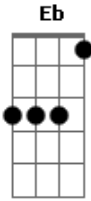

Chayanne - Fuiste Un Trozo de Hielo En La Escarcha

Tom: G
Intro: G Eb X5

A. ^G Fuiste un trozo de ^D hielo en la escarcha
^{Em} Una parte de mí que se marcha con ^{Bm} ^C
^{Eb} La frialdad que tuviste al decirme adiós. ^G ^{Eb}

Intro: X 2

Solo guitarra

G D Em Bm C Eb G G Bm

B. ^{Em} Fuiste tantas cosas a la vez ^{DDD}
^{Am} ^C ^G ^D
Que me cuesta creer que hoy no seas nada
^{Em} Sobre todo porque no es verdad ^{DDD}
^{Am} ^C ^G ^{Bm}
No consigo olvidar esa mirada
^F ^D
Que aún me hace estremecer.

Final

G Bm C D

Fuiste un trozo de hielo en la escarcha
Que no llegó a abril.

Acordes

© ukulele-chords.com

© ukulele-chords.com

© ukulele-chords.com

© ukulele-chords.com