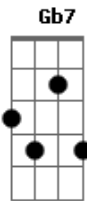

© ukulele-chords.com