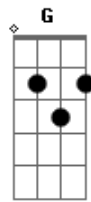

Chay Suede - Certos Dias

Tom: C

Tom: C

Primeira Parte:

Am C F G
 Certos dias Nunca vão passar
 Am C F G
 Certos dias Sempre vão ficar

Pré-Refrão:

Dm Am
 Queria não te ver em cada olhar
 F G

Poder te esquecer

Am C
 Não quero lembrar

Repete tudo.

Acordes

© ukulele-chords.com

© ukulele-chords.com

© ukulele-chords.com

© ukulele-chords.com

© ukulele-chords.com