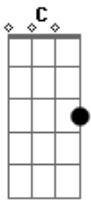

Chay Suede - Certos Dias

Tom: C

Primeira Parte:

Am C F G
Certos dias Nunca vão passar
Am C F G
Certos dias Sempre vão ficar

Pré-Refrão:

Dm Am
Queria não te ver em cada olhar
F G
Poder te esquecer
Dm Am
Não tenho mais razão nenhuma pra esperar
F G

Não vai rolar

Refrão:

F
Oh...
G
Queria não ter te conhecido
Am C
E ser só eu como um dia ja foi
F G
Mas os sonhos sempre trazem de volta
Am C F G
Os dias que não quero lembrar
Am C
Não quero lembrar

Acordes

© ukulele-chords.com