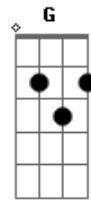

© ukulele-chords.com