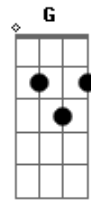

© ukulele-chords.com