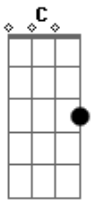

Chay Suede - Certos Dias

Tom: C

Primeira Parte:

Am C F G
Certos dias Nunca vão passar
Am C F G
Certos dias Sempre vão ficar

Pré-Refrão:

Dm Am
Queria não te ver em cada olhar
F G
Poder te esquecer
Dm Am
Não tenho mais razão nenhuma pra esperar
F G

Não vai rolar

Refrão:

F
Oh...
G
Queria não ter te conhecido
Am C
E ser só eu como um dia ja foi
F G
Mas os sonhos sempre trazem de volta
Am C F G
Os dias que não quero lembrar
Am C
Não quero lembrar

Acordes

© ukulele-chords.com