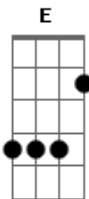

Chay Suede - Antoninho

Tom: **A**

(intro)

(riff 1)

Obs: Este Riff é **Dbm** alternando o baixo na corda **E** e **A** (baixo **Ab**) e é repetido durante quase toda música

(riff 1)

Década de quarenta, um garoto chamado Antoninho não aguentava mais ir para a escola, e ele estava vestido com suas roupinhas estranhas, seu calçãozinho preto, sua blusinha e uma gravata, as meias altas de algodão, e o sapatinho marrom sujo de lama, então sua mãe disse:

(riff 1)

- Antoninho vá pra escola
vá escola estudar (2 vezes)

Dbm **E**
- Eu não vou pra escola não
A **Ab**

Porque sei que vou morrer. (2 vezes) -> Batida unica em cada nota

(riff 1)

- Antoninho foi pra escola
Foi pra escola estudar (2 vezes)

(riff 1)

- Meninada que vem da escola
Onde está meu Antoninho? (2 vezes)

Dbm **E**
- Ele está no salão do mestre
A **Ab**
morto como um passarinho (2x)

-- Riff I -- (Rápido)

-Abre a porta que eu quero ver
Quero ver meu Antoninho (2x)

Dbm **E**
Antes que a terra o coma
A **Ab**
Quero dar-lhe um beijinho (2x)

Acordes

© ukulele-chords.com

© ukulele-chords.com

© ukulele-chords.com

© ukulele-chords.com