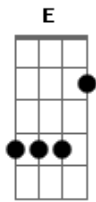

Chay Suede - Antoninho

Tom: **A**

(intro)

(riff 1)

Obs: Este Riff é **Dbm** alternando o baixo na corda **E** e **A** (baixo **Ab**) e é repetido durante quase toda música

(riff 1)

Década de quarenta, um garoto chamado Antoninho não aguentava mais ir para a escola, e ele estava vestido com suas roupinhas estranhas, seu calçãozinho preto, sua blusinha e uma gravata, as meias altas de algodão, e o sapatinho marrom sujo de lama, então sua mãe disse:

(riff 1)

- Antoninho vá pra escola
vá escola estudar (2 vezes)

Dbm **E**
- Eu não vou pra escola não
A **Ab**

Porque sei que vou morrer. (2 vezes) -> Batida unica em cada nota

(riff 1)

- Antoninho foi pra escola
Foi pra escola estudar (2 vezes)

(riff 1)

- Meninada que vem da escola
Onde está meu Antoninho? (2 vezes)

Dbm **E**
- Ele está no salão do mestre
A **Ab**
morto como um passarinho (2x)

-- Riff I -- (Rápido)

-Abre a porta que eu quero ver
Quero ver meu Antoninho (2x)

Dbm **E**
Antes que a terra o coma
A **Ab**
Quero dar-lhe um beijinho (2x)

Acordes

© ukulele-chords.com

© ukulele-chords.com

© ukulele-chords.com

© ukulele-chords.com