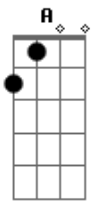

Chay Suede - Antoninho

Tom: **A**

(intro)

(riff 1)

Obs: Este Riff é **Dbm** alternando o baixo na corda **E** e **A** (baixo **Ab**) e é repetido durante quase toda música

(riff 1)

Década de quarenta, um garoto chamado Antoninho não aguentava mais ir para a escola, e ele estava vestido com suas roupinhas estranhas, seu calçãozinho preto, sua blusinha e uma gravata, as meias altas de algodão, e o sapatinho marrom sujo de lama, então sua mãe disse:

(riff 1)

- Antoninho vá pra escola
vá escola estudar (2 vezes)

Dbm **E**
- Eu não vou pra escola não
A **Ab**

Porque sei que vou morrer. (2 vezes) -> Batida unica em cada nota

(riff 1)

- Antoninho foi pra escola
Foi pra escola estudar (2 vezes)

Dbm **E**
Chegou no salão do mestre

A **Ab**
Começou a soluçar. (2 vezes) -> Dedilhado

(riff 1)

Logo que o mestre o viu
Tirou do bolso um punhal (2 vezes)

Dbm **E**
E enterrou em Antoninho

A **Ab**
E ele caiu pelo chão (2 vezes)

(riff 1)

- Meninada que vem da escola
Onde está meu Antoninho? (2 vezes)

Dbm **E**
- Ele está no salão do mestre
A **Ab**
morto como um passarinho (2x)

-- Riff I -- (Rápido)

-Abre a porta que eu quero ver
Quero ver meu Antoninho (2x)

Dbm **E**
Antes que a terra o coma
A **Ab**
Quero dar-lhe um beijinho (2x)

Acordes