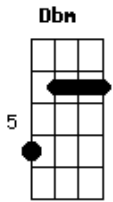

© ukulele-chords.com

© ukulele-chords.com