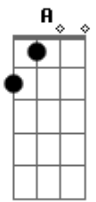

Chay Suede - Antoninho

Tom: **A**

(intro)

(riff 1)

Obs: Este Riff é **Dbm** alternando o baixo na corda **E** e **A** (baixo **Ab**) e é repetido durante quase toda música

(riff 1)

Década de quarenta, um garoto chamado Antoninho não aguentava mais ir para a escola, e ele estava vestido com suas roupinhas estranhas, seu calçãozinho preto, sua blusinha e uma gravata, as meias altas de algodão, e o sapatinho marrom sujo de lama, então sua mãe disse:

(riff 1)

- Antoninho vá pra escola
vá escola estudar (2 vezes)

Dbm **E**
- Eu não vou pra escola não
A **Ab**

Porque sei que vou morrer. (2 vezes) -> Batida unica em cada nota

(riff 1)

- Antoninho foi pra escola
Foi pra escola estudar (2 vezes)

Dbm **E**
Chegou no salão do mestre

A **Ab**
Começou a soluçar. (2 vezes) -> Dedilhado

(riff 1)

Logo que o mestre o viu
Tirou do bolso um punhal (2 vezes)

Dbm **E**
E enterrou em Antoninho

A **Ab**
E ele caiu pelo chão (2 vezes)

(riff 1)

- Meninada que vem da escola
Onde está meu Antoninho? (2 vezes)

Dbm **E**
- Ele está no salão do mestre

A **Ab**
morto como um passarinho (2x)

-- Riff I -- (Rápido)

-Abre a porta que eu quero ver
Quero ver meu Antoninho (2x)

Dbm **E**
Antes que a terra o coma

A **Ab**
Quero dar-lhe um beijinho (2x)

Acordes