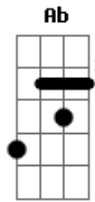

Chay Suede - Antoninho

Tom: **A**

(intro)

(riff 1)

Obs: Este Riff é **Dbm** alternando o baixo na corda **E** e **A** (baixo **Ab**) e é repetido durante quase toda música

(riff 1)

Década de quarenta, um garoto chamado Antoninho não aguentava mais ir para a escola, e ele estava vestido com suas roupinhas estranhas, seu calçãozinho preto, sua blusinha e uma gravata, as meias altas de algodão, e o sapatinho marrom sujo de lama, então sua mãe disse:

(riff 1)

- Antoninho vá pra escola
vá escola estudar (2 vezes)

Dbm **E**
- Eu não vou pra escola não
A **Ab**

Porque sei que vou morrer. (2 vezes) -> Batida unica em cada nota

(riff 1)

- Antoninho foi pra escola
Foi pra escola estudar (2 vezes)

(riff 1)

- Meninada que vem da escola
Onde está meu Antoninho? (2 vezes)

Dbm **E**
- Ele está no salão do mestre

A **Ab**
morto como um passarinho (2x)

-- Riff I -- (Rápido)

-Abre a porta que eu quero ver
Quero ver meu Antoninho (2x)

Dbm **E**
Antes que a terra o coma

A **Ab**
Quero dar-lhe um beijinho (2x)

Acordes

© ukulele-chords.com

© ukulele-chords.com

© ukulele-chords.com

© ukulele-chords.com