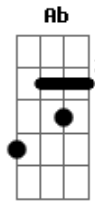

Chay Suede - Antoninho

Tom: **A**

(intro)

(riff 1)

Obs: Este Riff é **Dbm** alternando o baixo na corda **E** e **A** (baixo **Ab**) e é repetido durante quase toda música

(riff 1)

Década de quarenta, um garoto chamado Antoninho não aguentava mais ir para a escola, e ele estava vestido com suas roupinhas estranhas, seu calçãozinho preto, sua blusinha e uma gravata, as meias altas de algodão, e o sapatinho marrom sujo de lama, então sua mãe disse:

(riff 1)

- Antoninho vá pra escola
vá escola estudar (2 vezes)

Dbm **E**
- Eu não vou pra escola não
A **Ab**

Porque sei que vou morrer. (2 vezes) -> Batida unica em cada nota

(riff 1)

- Antoninho foi pra escola
Foi pra escola estudar (2 vezes)

(riff 1)

- Meninada que vem da escola
Onde está meu Antoninho? (2 vezes)

Dbm **E**
- Ele está no salão do mestre
A **Ab**
morto como um passarinho (2x)

-- Riff I -- (Rápido)

-Abre a porta que eu quero ver
Quero ver meu Antoninho (2x)

Dbm **E**
Antes que a terra o coma
A **Ab**
Quero dar-lhe um beijinho (2x)

Acordes

© ukulele-chords.com

© ukulele-chords.com

© ukulele-chords.com

© ukulele-chords.com