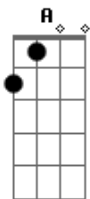

Chay Suede - Antoninho

Tom: **A**

(intro)

(riff 1)

Obs: Este Riff é **Dbm** alternando o baixo na corda **E** e **A** (baixo **Ab**) e é repetido durante quase toda música

(riff 1)

Década de quarenta, um garoto chamado Antoninho não aguentava mais ir para a escola, e ele estava vestido com suas roupinhas estranhas, seu calçãozinho preto, sua blusinha e uma gravata, as meias altas de algodão, e o sapatinho marrom sujo de lama, então sua mãe disse:

(riff 1)

- Antoninho vá pra escola
vá escola estudar (2 vezes)

Dbm **E**
- Eu não vou pra escola não
A **Ab**

Porque sei que vou morrer. (2 vezes) -> Batida unica em cada nota

(riff 1)

- Antoninho foi pra escola
Foi pra escola estudar (2 vezes)

Dbm **E**
Chegou no salão do mestre

A **Ab**
Começou a soluçar. (2 vezes) -> Dedilhado

(riff 1)

Logo que o mestre o viu
Tirou do bolso um punhal (2 vezes)

Dbm **E**
E enterrou em Antoninho

A **Ab**
E ele caiu pelo chão (2 vezes)

(riff 1)

- Meninada que vem da escola
Onde está meu Antoninho? (2 vezes)

Dbm **E**
- Ele está no salão do mestre
A **Ab**
morto como um passarinho (2x)

-- Riff I -- (Rápido)

-Abre a porta que eu quero ver
Quero ver meu Antoninho (2x)

Dbm **E**
Antes que a terra o coma
A **Ab**
Quero dar-lhe um beijinho (2x)

Acordes