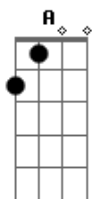

Chay Suede - Antoninho

Tom: **A**

(intro)

(riff 1)

Obs: Este Riff é **Dbm** alternando o baixo na corda **E** e **A** (baixo **Ab**) e é repetido durante quase toda música

(riff 1)

Década de quarenta, um garoto chamado Antoninho não aguentava mais ir para a escola, e ele estava vestido com suas roupinhas estranhas, seu calçãozinho preto, sua blusinha e uma gravata, as meias altas de algodão, e o sapatinho marrom sujo de lama, então sua mãe disse:

(riff 1)

- Antoninho vá pra escola
vá escola estudar (2 vezes)

Dbm **E**
- Eu não vou pra escola não
A **Ab**

Porque sei que vou morrer. (2 vezes) -> Batida unica em cada nota

(riff 1)

- Antoninho foi pra escola
Foi pra escola estudar (2 vezes)

Dbm **E**
Chegou no salão do mestre

A **Ab**
Começou a soluçar. (2 vezes) -> Dedilhado

(riff 1)

Logo que o mestre o viu
Tirou do bolso um punhal (2 vezes)

Dbm **E**
E enterrou em Antoninho

A **Ab**
E ele caiu pelo chão (2 vezes)

(riff 1)

- Meninada que vem da escola
Onde está meu Antoninho? (2 vezes)

Dbm **E**
- Ele está no salão do mestre

A **Ab**
morto como um passarinho (2x)

-- Riff I -- (Rápido)

-Abre a porta que eu quero ver
Quero ver meu Antoninho (2x)

Dbm **E**
Antes que a terra o coma

A **Ab**
Quero dar-lhe um beijinho (2x)

Acordes