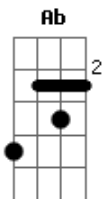

© ukulele-chords.com