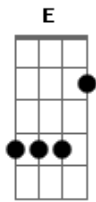

Chay Suede - Antoninho

Tom: **A**

(intro)

(riff 1)

Obs: Este Riff é **Dbm** alternando o baixo na corda **E** e **A** (baixo **Ab**) e é repetido durante quase toda música

(riff 1)

Década de quarenta, um garoto chamado Antoninho não aguentava mais ir para a escola, e ele estava vestido com suas roupinhas estranhas, seu calçãozinho preto, sua blusinha e uma gravata, as meias altas de algodão, e o sapatinho marrom sujo de lama, então sua mãe disse:

(riff 1)

- Antoninho vá pra escola
vá escola estudar (2 vezes)

Dbm **E**
- Eu não vou pra escola não
A **Ab**

Porque sei que vou morrer. (2 vezes) -> Batida unica em cada nota

(riff 1)

- Antoninho foi pra escola
Foi pra escola estudar (2 vezes)

(riff 1)

- Meninada que vem da escola
Onde está meu Antoninho? (2 vezes)

Dbm **E**
- Ele está no salão do mestre

A **Ab**
morto como um passarinho (2x)

-- Riff I -- (Rápido)

-Abre a porta que eu quero ver
Quero ver meu Antoninho (2x)

Dbm **E**
Antes que a terra o coma

A **Ab**
Quero dar-lhe um beijinho (2x)

Acordes

© ukulele-chords.com

© ukulele-chords.com

© ukulele-chords.com

© ukulele-chords.com