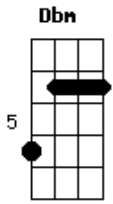

© ukulele-chords.com