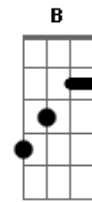

© ukulele-chords.com