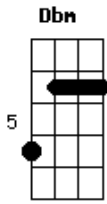

© ukulele-chords.com