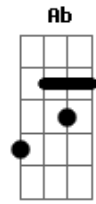

Chaves - Que Bonita A Sua Roupa

Tom: E

Musica solada

no refrão, provavelmente um teclado, adptado aqui pra guitarra

Que bonita sua roupa E Dbm
Que roupinha muito louca Gbm A
E Dbm

Nela é tudo remendado Gbm B7
Não vale nem um centavo E
Mas agrada a quem olhar Ab Dbm
Eu sou o famoso Chaves Ab Dbm
Todos dizem que minha roupa é remendada Ab Dbm
Faço tremer as bases Gbm B7 (A, A#, B)
Com as minhas peraltices preparadas.

Acordes

© ukulele-chords.com

© ukulele-chords.com

© ukulele-chords.com

© ukulele-chords.com

© ukulele-chords.com

© ukulele-chords.com

© ukulele-chords.com