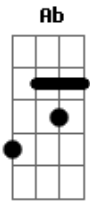

© ukulele-chords.com