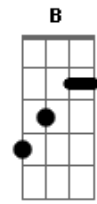

© ukulele-chords.com