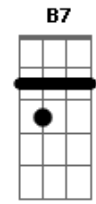

© ukulele-chords.com

© ukulele-chords.com