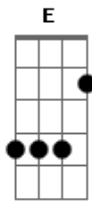

Chaves - Que Bonita A Sua Roupa

Tom: E

Musica solada

no refrão, provavelmente um teclado, adptado aqui pra guitarra

Que bonita sua roupa E Dbm
Que roupinha muito louca Gbm A
E Dbm

Nela é tudo remendado

Gbm B7

Não vale nem um centavo

E

Mas agrada a quem olhar

Ab Dbm

Eu sou o famoso Chaves

Ab

Dbm

Todos dizem que minha roupa é remendada

Ab Dbm

Faço tremer as bases

Gbm

B7

(A, A#, B)

Com as minhas peraltices preparadas.

Acordes