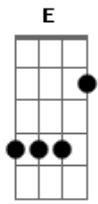

Chaves - Que Bonita A Sua Roupa

Tom: E

Musica solada

no refrão, provavelmente um teclado, adptado aqui pra guitarra

Que bonita sua roupa E Dbm
Que roupinha muito louca Gbm A
E Dbm

Nela é tudo remendado Gbm B7
Não vale nem um centavo E
Mas agrada a quem olhar Ab Dbm
Eu sou o famoso Chaves Ab Dbm
Todos dizem que minha roupa é remendada Dbm
Faço tremer as bases Ab Dbm
Com as minhas peraltices preparadas. Gbm B7 (A, A#, B)

Acordes