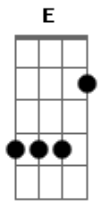

Chaves - Que Bonita A Sua Roupa

Tom: E

Musica solada

no refrão, provavelmente um teclado, adptado aqui pra guitarra

Que bonita sua roupa E Dbm
Que roupinha muito louca Gbm A
E Dbm

Nela é tudo remendado Gbm B7
Não vale nem um centavo E
Mas agrada a quem olhar Ab Dbm
Eu sou o famoso Chaves Ab Dbm
Todos dizem que minha roupa é remendada Ab Dbm
Faço tremer as bases Gbm B7 (A, A#, B)
Com as minhas peraltices preparadas.

Acordes