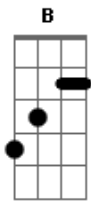

© ukulele-chords.com