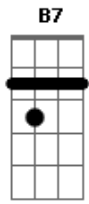

© ukulele-chords.com