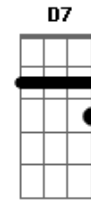

© ukulele-chords.com