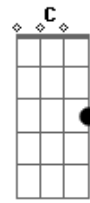

© ukulele-chords.com