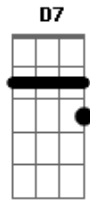

© ukulele-chords.com