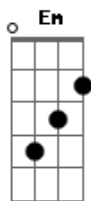

Chave do Secreto - Imersão

tom:

Intro: **Em** **C** **Em** **Am**
Em **G** **D** **C**

Em
Rei dos reis

D **C** **Am**
Eu quero mergulhar nos seus rios

Em **D**
Quero imergir
Am **C**
Na intimidade

Em
Não quero só chegar aos tornozelos

D
Eu quero ir mais fundo

Am **C**
Eu quero mergulhar no teu amor

(**Em** **C** **Em** **Am**)
(**Em** **G** **D** **C**)

Em
Não quero só chegar aos tornozelos

D
Não quero só que toque meus joelhos

Am **C**
Mas quero mergulhar por inteiro

Am
Vou mergulhar mais profundo em ti

Em
Mergulhar mais profundo em ti

D **G** **D**
Mergulhar mais profundo em ti, Senhor

G
Eu quero ir mais perto

D
Eu quero ir mais fundo

Am **C**
Eu quero mergulhar no teu amor

G
Eu quero ir mais perto

Dm **C**
Eu quero ir mais fundo

Am **C**
Eu quero mergulhar no teu amor

[Final] **C**

Acordes

© ukulele-chords.com

© ukulele-chords.com

© ukulele-chords.com